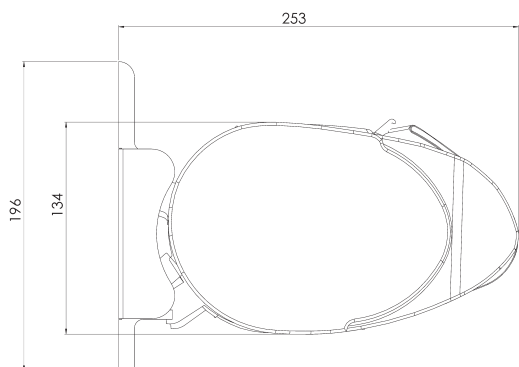

PRODUKTBLAD 2024

SOLSKYDD FÖR ALLA LÄGEN

TEKNISK INFORMATION

MAXBREDD: 5.5 M.

ARMUTFALL: 1.5, 2.0, 2.5, 3.0, 3.5 M.

PROFILER: SVART, VIT ELLER NATURANODISERAD

MANÖVRERING: MOTOR ELLER VEV

VINDKLASS: ≤ 2 EN13561

Byggmått utfäld

Byggmått infälld

Byggmått kassett