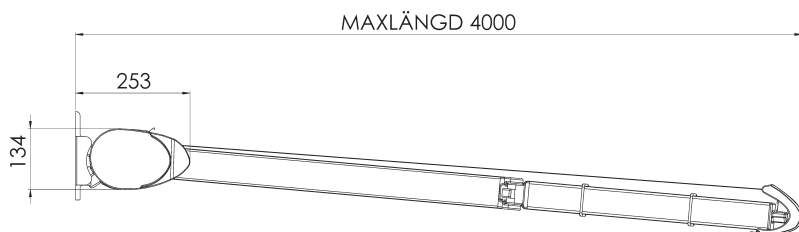

HESTRA MARKIS

PROFILER

Svart, vit eller naturanodiserad.
Profilerna kan lackas i valfri RAL-kulör mot tillägg.

VÄV

Hestra Markis utvändigt akrylväv.
Vid övriga önskemål kontakta oss för vidare hjälp.

MONTAGE

Monteras direkt på vägg eller i tak.
Välj kabelutgång på höger eller vänster sida.

MANÖVRERING

Manövreras med motor eller vev. Styr med fjärrkontroll, via din smartphone eller låt den sköta sig själv med sol- och vindautomatik.

DRIFT OCH SKÖTSEL

Väv och profiler rengörs med ljummet vatten och en mild tvällösning.
Se mer information under [dokument](#).

AB Hestra Markisfabrik

Mogatan 40 | 335 71 Hestra

0370 33 49 00 | info@hestramarkis.se

Byggmått utfäld