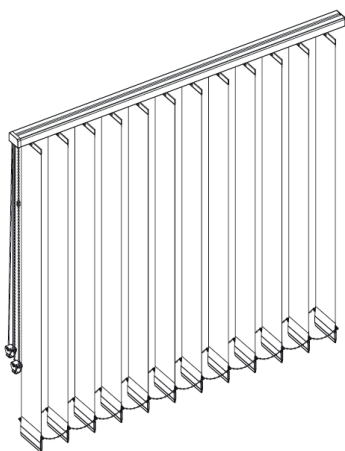

AB Hestra Markisfabrik

Mogatan 40 | 335 71 Hestra

0370 33 49 00 | info@hestramarkis.se

PRODUKTBLAD 2024

SOLSKYDD FÖR ALLA LÄGEN

Lamellgardin rak