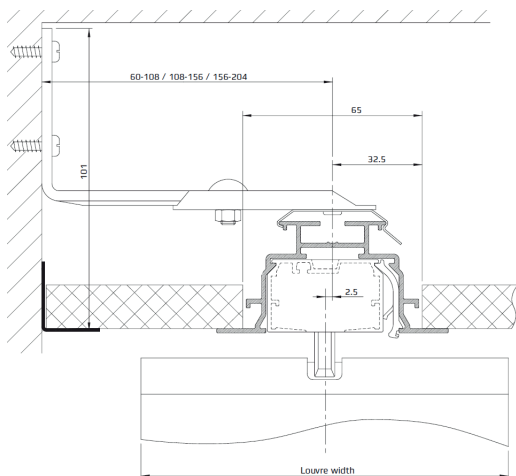

BILDEN VISAR:
LAMELLGARDIN RAK MED DRAGSTAV

TEKNISK INFORMATION

MAXBREDD: 6.8 M.

MAXHÖJD: 4.0 M.

PROFILER: SVART, VIT ELLER NATURANODISERAT

MANÖVRERING: KULKEDJA, DRAGSTAV ELLER MOTOR

VÄV: HESTRA MARKIS VÄVKOLLEKTION

HESTRAMARKIS

LAMELLER

89 mm eller 127 mm.

PROFILER

Svart (RAL9005), vit (RAL9016) eller naturanodiserad.

MONTAGE

Standard är takmontage.

Vägghållare finns att beställa i olika längder som tillbehör.

Lamellgardin slopad

Byggmått väggfäste

Byggmått motor

Byggmått skena