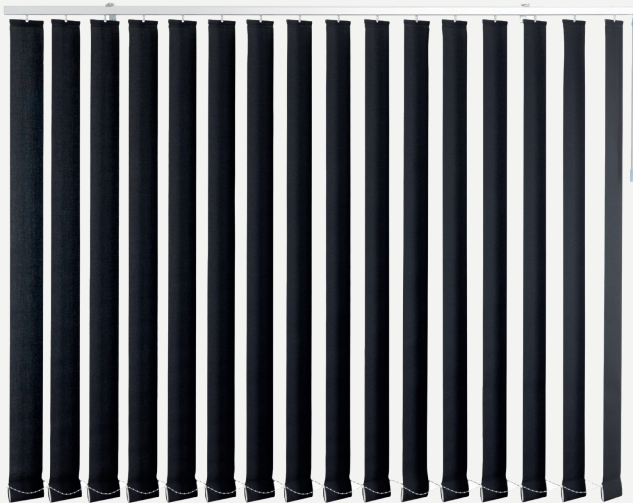

Hestra Lilly

Vertikalt hängande lameller ger en praktisk och stilren lösning för ljusavskärmning. Nertill är lamellerna svetsade med en bottenvikt som hålls samman med en bottenlänk. Du manövrerar produkten med kulkedja, dragstav eller motor för att vinkla och stänga lamellerna. Vi erbjuder dem i olika färger, mönster och material så att du kan anpassa dem efter dina behov och din inredning.

BILDEN VISAR:
LAMELLGARDIN RAK MED DRAGSTAV

TEKNISK INFORMATION

MAXBREDD: 6.8 M.

MAXHÖJD: 4.0 M.

PROFILER: SVART, VIT ELLER NATURANODISERAT

MANÖVRERING: KULKEDJA, DRAGSTAV ELLER MOTOR

VÄV: HESTRA MARKIS VÄVKOLLEKTION

HESTRAMARKIS

LAMELLER

89 mm eller 127 mm.

PROFILER

Svart (RAL9005), vit (RAL9016) eller naturanodiserad.

MONTAGE

Standard är takmontage.

Vägghållare finns att beställa i olika längder som tillbehör.