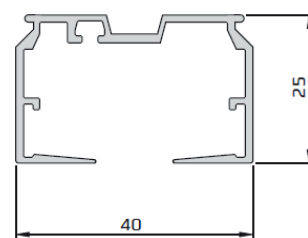

Byggmått skena