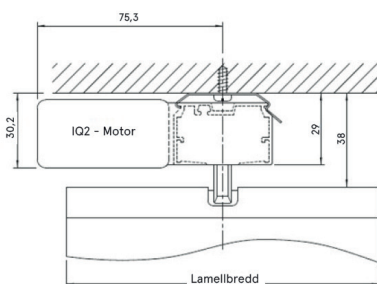

BILDEN VISAR:
LAMELLGARDIN RAK MED DRAGSTAV

TEKNISK INFORMATION

MAXBREDD: 6.8 M.

MAXHÖJD: 4.0 M.

PROFILER: SVART, VIT ELLER NATURANODISERAT

MANÖVRERING: KULKEDJA, DRAGSTAV ELLER MOTOR

VÄV: HESTRA MARKIS VÄVKOLLEKTION

HESTRAMARKIS

LAMELLER

89 mm eller 127 mm.

PROFILER

Svart (RAL9005), vit (RAL9016) eller naturanodiserad.

MONTAGE

Standard är takmontage.

Vägghållare finns att beställa i olika längder som tillbehör.

Lamellgardin slopad

Byggmått väggfäste

Byggmått motor

Byggmått skena