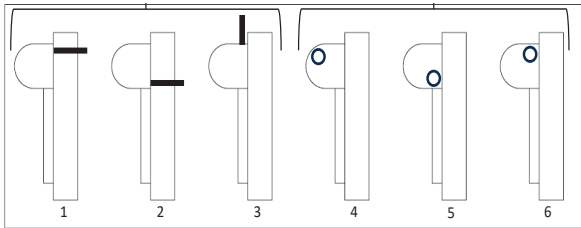

HESTRA MARKIS

PROFILER

Svart, vit eller naturanodiserad.
Profilerna kan lackas i valfri RAL-kulör mot tillägg.

VÄV

Hestra Markis screenväv. Vid övriga önskemål kontakta oss för vidare hjälp.

MONTAGE

Monteras direkt på vägg, i nisch eller med distanser.
Välj kabelutgång 1-6, se bild nedan, standard är 3.

MANÖVRERING

Manövreras endast med motor (kabel eller radio). Styr med fjärrkontroll, via din smartphone eller låt den sköta sig själv med sol- och vindautomatik.

DRIFT OCH SKÖTSEL

Väv och profiler rengörs med ljummet vatten och en mild tvållösning.
Se mer information under [dokument](#).

AB Hestra Markisfabrik

Mogatan 40 | 335 71 Hestra

0370 33 49 00 | info@hestramarkis.se

Kabelutgång