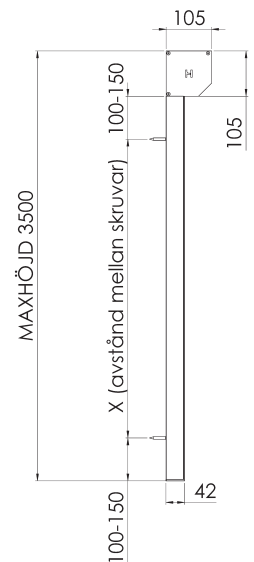

## TEKNISK INFORMATION

MAXBREDD: 4.0 M.

MAXHÖJD: 3.5 M.

PROFILER: SVART, VIT ELLER NATURANODISERAD

MANÖVRERING: MOTOR

DRIFT MÖJLIG VIA INTEGRERAD SOLCELL: JA

VINDKLASS:  $\leq 6$  EN13561

VÄV: HESTRA MARKIS SCREENVÄV

## MONTAGE

Monteras direkt på vägg, i nisch eller med distanser.  
Välj kabelutgång 1-6, se bild nedan, standard är 3.

## AB Hestra Markisfabrik

Mogatan 40 | 335 71 Hestra

0370 33 49 00 | [info@hestramarkis.se](mailto:info@hestramarkis.se)

Kabelutgång

Byggmått nedfäld

Byggmått uppfäld

Byggmått gavel

Dikt an

Distans

Dubbelmontage