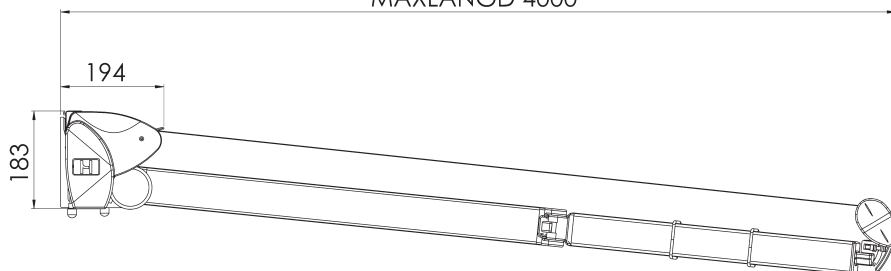

PRODUKTBLAD 2024

SOLSKYDD FÖR ALLA LÄGEN

TEKNISK INFORMATION

MAXBREDD: 7 M.

ARMUTFALL: 1.5, 2.0, 2.5, 3.0, 3.5, 4.0 M.

PROFILER: SVART, VIT ELLER NATURANODISERAD

MANÖVRERING: MOTOR ELLER VEV

VINDKLASS: ≤ 2 EN13561

MAXLÄNGD 4000

Byggmått utfäld

MAXBREDD 7000

Byggmått infäld

Byggmått kassett