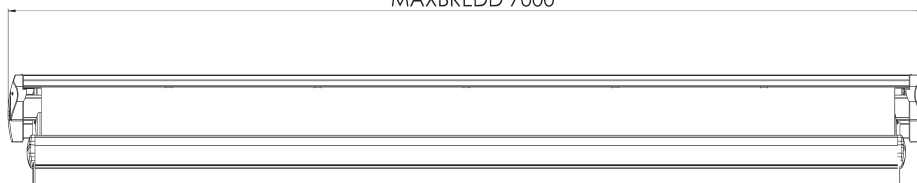

MAXLÄNGD 4000

Byggmått utfäld

MAXBREDD 7000

Byggmått infäld

Byggmått kassett