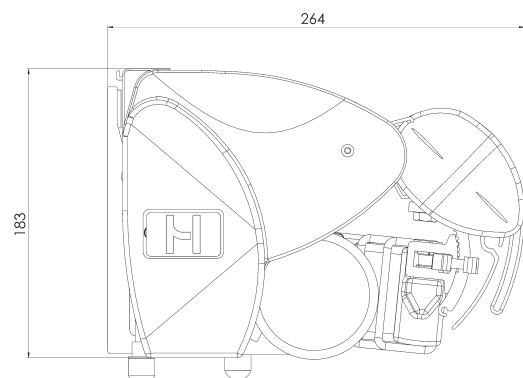

PRODUKTBLAD 2024

SOLSKYDD FÖR ALLA LÄGEN

TEKNISK INFORMATION

MAXBREDD: 7 M.

ARMUTFALL: 1.5, 2.0, 2.5, 3.0, 3.5, 4.0 M.

PROFILER: SVART, VIT ELLER NATURANODISERAD

MANÖVRERING: MOTOR ELLER VEV

VINDKLASS: ≤ 2 EN13561

MAXLÄNGD 4000

Byggmått utfäld

MAXBREDD 7000

Byggmått infäld

Byggmått kassett