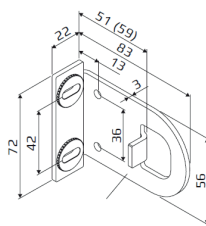

Mogatán 40 | 335 71 Hestra

0370 33 49 00 | info@hestramarkis.se

PRODUKTBLAD 2024

SOLSKYDD FÖR ALLA LÄGEN

Modell 10 = Standard

Tak

Vägg

Gavelbeslag