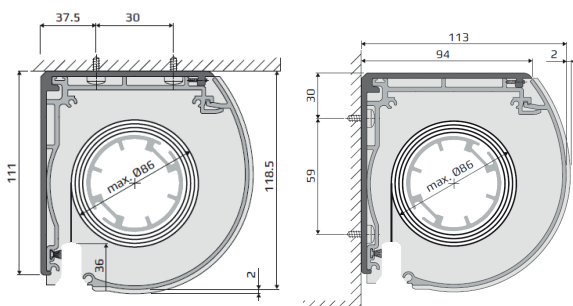

Modell 70 = Kassett med sidoskenor och droppformad bottenlist

Modell 20 = Monteringskena

Tak

Vägg

Monteringsclips

Modell 30 = Kassett

Tak

Vägg