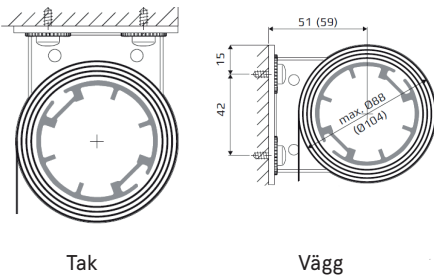

AB Hestra Markisfabrik

Mogatán 40 | 335 71 Hestra

0370 33 49 00 | info@hestramarkis.se

PRODUKTBLAD 2024

SOLSKYDD FÖR ALLA LÄGEN

Modell 10 = Standard

Tak

Vägg