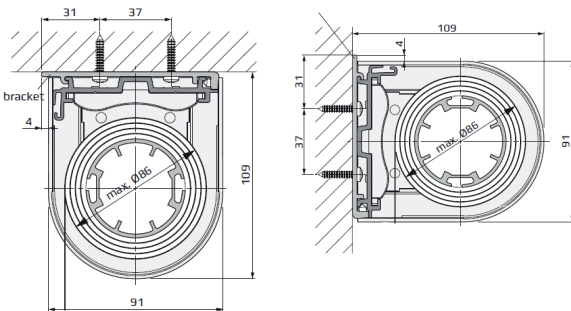

Mogatán 40 | 335 71 Hestra

0370 33 49 00 | info@hestramarkis.se

PRODUKTBLAD 2024

SOLSKYDD FÖR ALLA LÄGEN

Modell 10 = Standard

Tak

Vägg

Gavelbeslag

Modell 70 = Kassett med sidoskenor och droppformad bottenlist

Modell 20 = Monteringskena

Tak

Vägg

Monteringsclips

Modell 30 = Kassett

Tak

Vägg