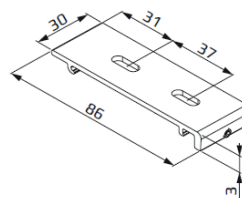

Modell 70 = Kassett med sidoskenor och droppformad bottenlist

Modell 20 = Monteringskena

Tak

Vägg

Monteringsclips

Modell 30 = Kassett

Tak

Vägg