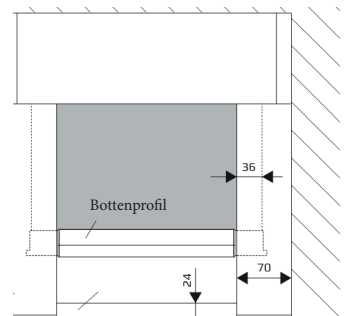

Mogatán 40 | 335 71 Hestra

0370 33 49 00 | info@hestramarkis.se

PRODUKTBLAD 2024

SOLSKYDD FÖR ALLA LÄGEN

Modell 10 = Standard

Tak

Vägg

Gavelbeslag

Modell 70 = Kassett med sidoskenor och droppformad bottenlist

Modell 20 = Monteringskena

Tak

Vägg

Monteringsclips

Modell 30 = Kassett

Tak

Vägg