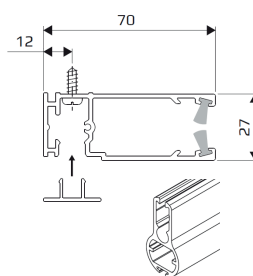

Modell 70 = Kassett med sidoskenor och droppformad bottenlist

Monteringsclips