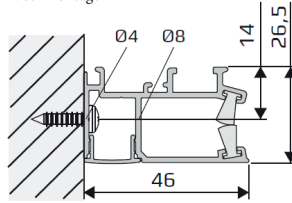

## Modell 70 = Kasset med sidoskenor

Takmontage med skruv

Takmontage med clips

Väggmontage med skruv  
Nischmontage

Screw mounting

Clip mounting

Monteringsclips