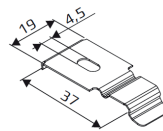

Monteringsclips