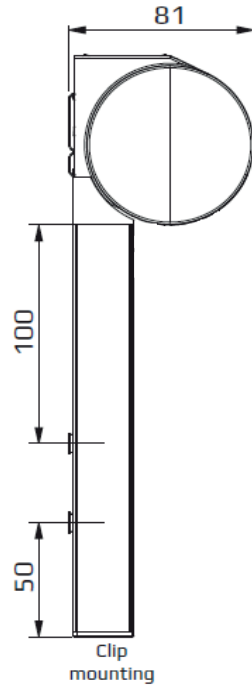

**BILDEN VISAR:**  
MODELL 30 MED KULKEDJEMANÖVER OCH UTANPÅLIGGANDE BOTTENLIST

## Modell 70 = Kasset med sidoskenor

Takmontage med skruv

Takmontage med clips

Väggmontage med skruv  
Nischmontage

Screw mounting

Clip mounting

Monteringsclips