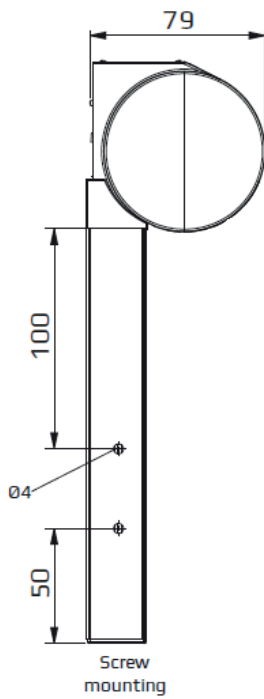

**BILDEN VISAR:**  
MODELL 30 MED KULKEDJEMANÖVER OCH UTANPÅLIGGANDE BOTTENLIST

## Modell 70 = Kasset med sidoskenor

Takmontage med skruv

Takmontage med clips

Väggmontage med skruv  
Nischmontage

Screw mounting

Clip mounting

Monteringsclips