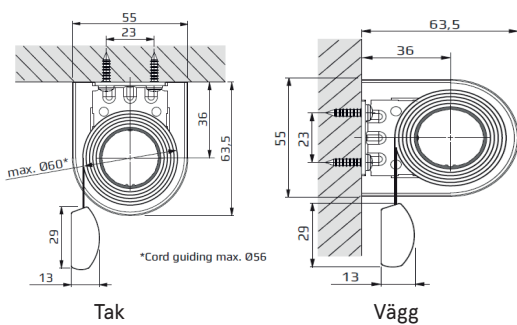

Model 10 = Standard