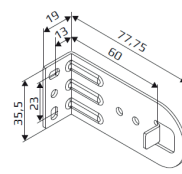

HESTRA MARKIS

PROFILER

Svart (RAL9005), vit (RAL9016) eller naturanodiserad.

BOTTENLIST

Du kan få din rullgardin med insydd bottenlist eller utanpåliggande aluminiumlist.

MÅTT OCH RULLNING

Valsrör 38 och 44mm. Produkten går att få över- eller underrullad. Monteringskena och kassett finns som tillval.

MONTAGE

Standard är takmontage.

Väggållare finns att beställa i olika längder som tillbehör.

Beslagen är galvaniserade och täcklocken finns i svart, vit eller grå.

SERIEKOPPLING

Ja

AUTOMATION

Ja

DRIFT OCH SKÖTSEL

Se mer information under [dokument](#).

AB Hestra Markisfabrik

Mogatan 40 | 335 71 Hestra

0370 33 49 00 | info@hestramarkis.se

PRODUKTBLAD 2024

Model 10 = Standard

Gavelbeslag för tak och vägg

Konsol 28

För rullgardin med låg höjd. (max. Ø46)

Konsol 36

Konsol 60

För rullgardin med hög höjd och tjock väv. (max. Ø103)

Kombi-konsol tak

SOLSKYDD FÖR ALLA LÄGEN

Modell 20 = Monteringskena

Monteringsclips

Modell 30 = Kassett

Monteringsclips