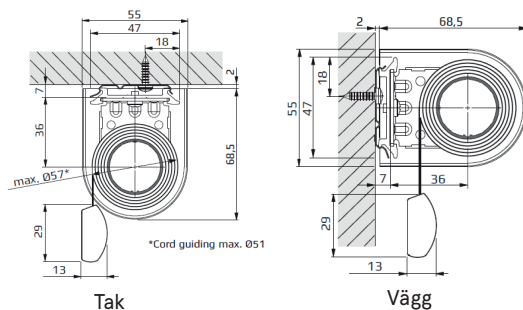

Modell 20 = Monteringskena