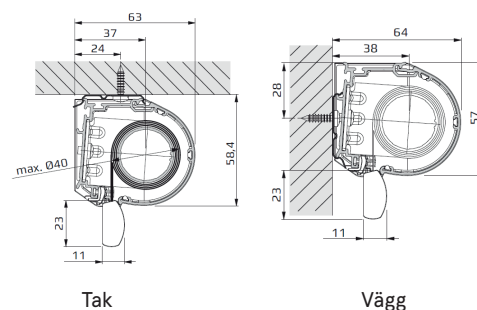

PRODUKTBLAD 2024

Modell 10 = Standard

Tak

Vägg

Modell 20 = Monteringskena

Tak

Vägg

Modell 30 = Kassett

Tak

Vägg

Gavelbeslag

Konsol 28

För rullgardin med låg höjd. (max. Ø46)

Konsol 36

Konsol 60

För rullgardin med hög höjd och tjock väv. (max. Ø103)