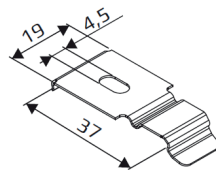

Monteringsclips