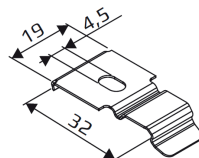

Monteringsclips

SOLSKYDD FÖR ALLA LÄGEN