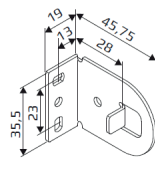

Tak

Vägg

Gavelbeslag

Konsol 28

För rullgardin med låg höjd. (max. Ø46)

Konsol 36

Konsol 60

För rullgardin med hög höjd och tjock väv. (max. Ø103)