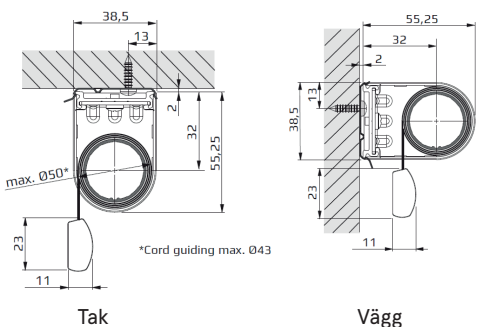

PRODUKTBLAD 2024

Modell 10 = Standard

Tak

Vägg

Modell 20 = Monteringskena

Tak

Vägg

Modell 30 = Kassett

Tak

Vägg

Gavelbeslag

Konsol 28

För rullgardin med låg höjd. (max. Ø46)

Konsol 36

Konsol 60

För rullgardin med hög höjd och tjock väv. (max. Ø103)