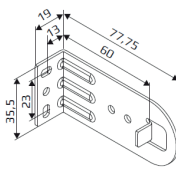

Tak

Vägg

Gavelbeslag

Konsol 28

För rullgardin med låg höjd. (max. Ø46)

Konsol 36

Konsol 60

För rullgardin med hög höjd och tjock väv. (max. Ø103)