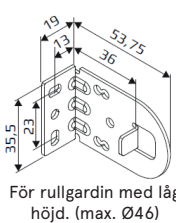

PRODUKTBLAD 2024

Modell 10 = Standard

Tak

Vägg

Modell 20 = Monteringskena

Tak

Vägg

Modell 30 = Kassett

Tak

Vägg

Gavelbeslag

Konsol 28

För rullgardin med låg höjd. (max. Ø46)

Konsol 36

Konsol 60

För rullgardin med hög höjd och tjock väv. (max. Ø103)