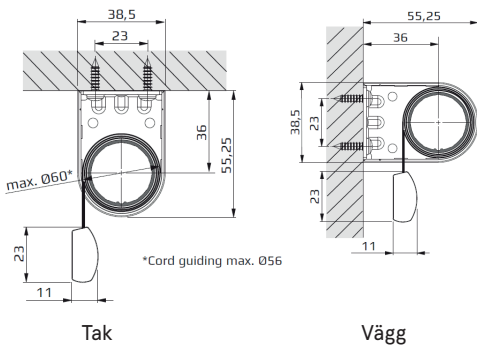

Modell 10 = Standard

Tak

Vägg