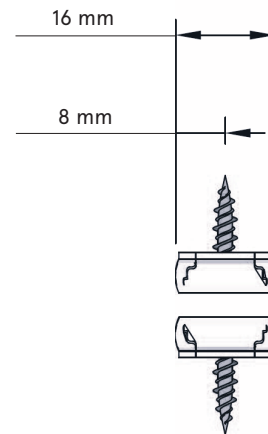

Byggmått på infästningsbeslag
med täcklock