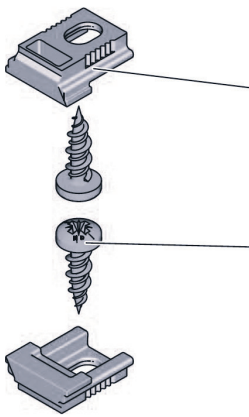

Infästningsbeslag