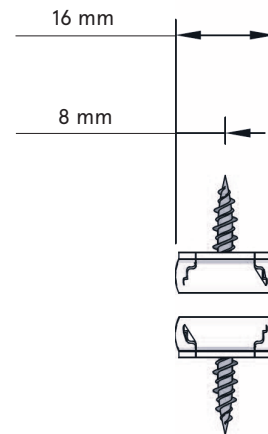

BILDEN VISAR:
LINSPÄND BB24 MED HANDTAGSMANÖVER

TEKNISK INFORMATION

MAXBREDD: 1.2 M.

MINIMIBREDD: 0.2 M.

MAXHÖJD: 2.5 M.

PROFILER: SVART, VIT ELLER GRÅ

MANÖVRERING: HANDTAGSMANÖVER

VÄV: HESTRA MARKIS VÄVKOLLEKTION

DRIFT OCH SKÖTSEL

Se mer information under [dokument](#).

Infästningsbeslag

Täcklock

Byggmått på infästningsbeslag
med täcklock