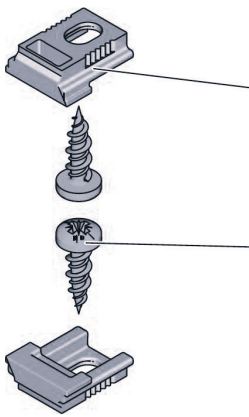

BILDEN VISAR:
LINSPÄND BB24 MED HANDTAGSMANÖVER

TEKNISK INFORMATION

MAXBREDD: 1.2 M.

MINIMIBREDD: 0.2 M.

MAXHÖJD: 2.5 M.

PROFILER: SVART, VIT ELLER GRÅ

MANÖVRERING: HANDTAGSMANÖVER

VÄV: HESTRA MARKIS VÄVKOLLEKTION

HESTRAMARKIS

PROFILER

Svart (RAL9005), vit (RAL9010) eller grå (RAL9006).

MONTAGE

4 st infästningsbeslag till lina ingår i produkten.
Väggvinkel finns att beställa som tillbehör.

VÄV

Dubbelveckad Duetté® gardinväv.

DRIFT OCH SKÖTSEL

Se mer information under [dokument](#).

Infästningsbeslag

Täcklock

Byggmått på infästningsbeslag
med täcklock