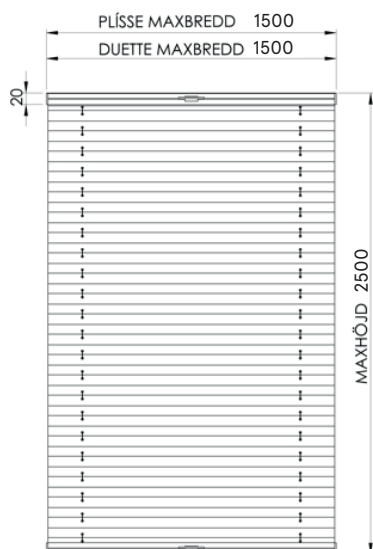

DRIFT OCH SKÖTSEL

Se mer information under [dokument](#).

Tak och väggfäste