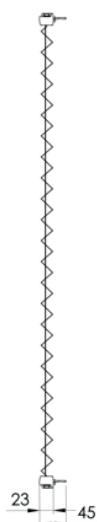

Hestra Greta BB24

Plisségardin med handtagsmanöver. Den veckade väven ger effektiv ljusavskärmning och insynsskydd. Denna modell är anpassad för både mindre fönster och dörrar. Du kan välja bland ett brett utbud av vävar i olika färger och texturer.

PRODUKTBLAD 2026

SOLSKYDD FÖR ALLA LÄGEN

TEKNISK INFORMATION

MAXBREDD: 1.2 M (MODELL XL 1.5 M).

MINIMIBREDD: 0.2 M.

MAXHÖJD: 2.5 M.

PROFILER: SVART, VIT ELLER GRÅ

MANÖVRERING: HANDTAGSMANÖVER

LUTNING: 0 - 15 °

VÄV: HESTRA MARKIS VÄVKOLLEKTION

BILDEN VISAR:
MODELL BB24

HESTRA MARKIS

PROFILER

Svart (RAL9005), vit (RAL9010) eller grå (RAL9006).

MONTAGE

4 st infästningsbeslag till lina ingår i produkten.
Väggvinkel finns att beställa som tillbehör.

VÄV

Enkelveckad plisségardinväv.

DRIFT OCH SKÖTSEL

Se mer information under [dokument](#).

Tak och väggfäste