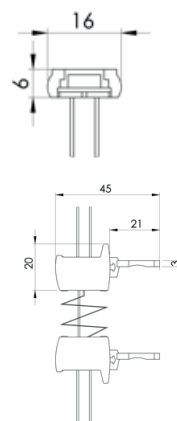

DRIFT OCH SKÖTSEL

Se mer information under [dokument](#).

Tak och väggfäste