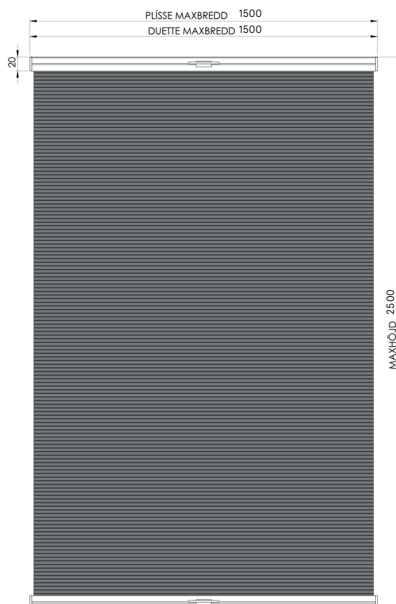

HESTRA MARKIS

PROFILER

Svart (RAL9005), vit (RAL9010) eller grå (RAL9006).

MONTAGE

4 st infästningsbeslag till lina ingår i produkten.
Väggvinkel finns att beställa som tillbehör.

VÄV

Dubbelveckad Duetté® gardinväv.

DRIFT OCH SKÖTSEL

Se mer information under [dokument](#).

AB Hestra Markisfabrik

Mogatan 40 | 335 71 Hestra

0370 33 49 00 | info@hestramarkis.se

Tak och väggfäste