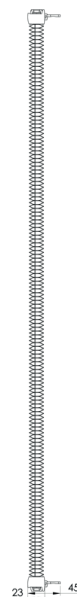

HESTRA MARKIS

PROFILER

Svart (RAL9005), vit (RAL9010) eller grå (RAL9006).

MONTAGE

4 st infästningsbeslag till lina ingår i produkten.
Väggvinkel finns att beställa som tillbehör.

VÄV

Dubbelveckad Duetté® gardinväv.

DRIFT OCH SKÖTSEL

Se mer information under [dokument](#).

AB Hestra Markisfabrik

Mogatan 40 | 335 71 Hestra

0370 33 49 00 | info@hestramarkis.se

Tak och väggfäste