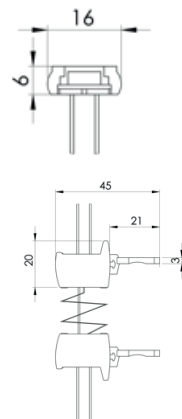

HESTRA MARKIS

PROFILER

Svart (RAL9005), vit (RAL9010) eller grå (RAL9006).

MONTAGE

4 st infästningsbeslag till lina ingår i produkten.
Väggvinkel finns att beställa som tillbehör.

VÄV

Dubbelveckad Duetté® gardinväv.

DRIFT OCH SKÖTSEL

Se mer information under [dokument](#).

AB Hestra Markisfabrik

Mogatan 40 | 335 71 Hestra

0370 33 49 00 | info@hestramarkis.se

Tak och väggfäste