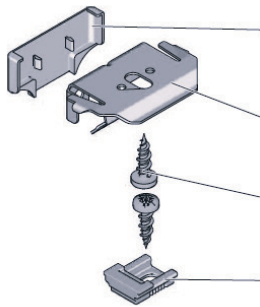

HESTRAMARKIS

PROFILER

Svart (RAL9005), vit (RAL9010) eller grå (RAL9006).

MONTAGE

Standard är takmontage.

2 st infästningsbeslag till lina ingår i produkten.

Väggvinkel finns att beställa som tillbehör.

VÄV

Enkelveckad plisségardinväv.

DRIFT OCH SKÖTSEL

Se mer information under [dokument](#).

Infästningsbeslag