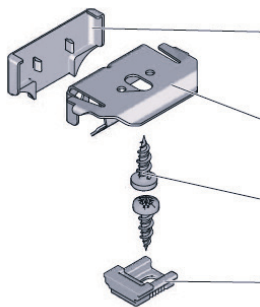

Infästningsbeslag