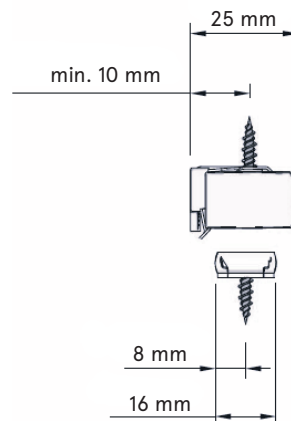

Byggmått på infästningsbeslag
med täcklock