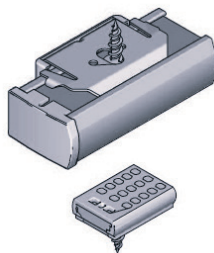

HESTRAMARKIS

PROFILER

Svart (RAL9005), vit (RAL9010) eller grå (RAL9006).

MONTAGE

Standard är takmontage.

2 st infästningsbeslag till lina ingår i produkten.

Väggvinkel finns att beställa som tillbehör.

VÄV

Dubbelveckad Duetté® gardinväv.

DRIFT OCH SKÖTSEL

Se mer information under [dokument](#).

AB Hestra Markisfabrik

Mogatan 40 | 335 71 Hestra

0370 33 49 00 | info@hestramarkis.se

Infästningsbeslag

Täcklock

Byggmått på infästningsbeslag
med täcklock