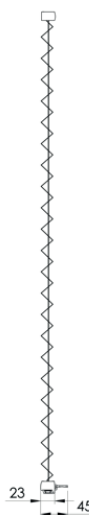

Hestra Greta BB10

Plisségardin med handtagsmanöver. Den veckade väven ger effektiv ljusavskärmning och insynsskydd. Denna modell manövreras uppifrån och ner och är anpassad för både mindre fönster och dörrar. Du kan välja bland ett brett sortiment av vävar i olika färger och texturer.

BILDEN VISAR:
MODELL BB10

TEKNISK INFORMATION

MAXBREDD: 1.2 M.

MINIMIBREDD: 0.2 M.

MAXHÖJD: 2.5 M.

PROFILER: SVART, VIT ELLER GRÅ

MANÖVRERING: HANDTAGSMANÖVER

LUTNING: 0 - 15 °

VÄV: HESTRA MARKIS VÄVKOLLEKTION

HESTRA MARKIS

PROFILER

Svart (RAL9005), vit (RAL9010) eller grå (RAL9006).

MONTAGE

Standard är takmontage.

2 st infästningsbeslag till lina ingår i produkten.

Väggvinkel finns att beställa som tillbehör.

VÄV

Enkelveckad plisségardinväv.

DRIFT OCH SKÖTSEL

Se mer information under [dokument](#).

Tak och väggfäste profil

Tak och väggfäste

Tak och väggfäste