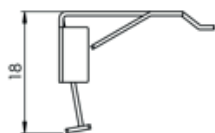

BILDEN VISAR:
MODELL BB10

TEKNISK INFORMATION

MAXBREDD: 1.2 M.

MINIMIBREDD: 0.2 M.

MAXHÖJD: 2.5 M.

PROFILER: SVART, VIT ELLER GRÅ

MANÖVRERING: HANDTAGSMANÖVER

LUTNING: 0 - 15 °

VÄV: HESTRA MARKIS VÄVKOLLEKTION

HESTRA MARKIS

PROFILER

Svart (RAL9005), vit (RAL9010) eller grå (RAL9006).

MONTAGE

Standard är takmontage.

2 st infästningsbeslag till lina ingår i produkten.

Väggvinkel finns att beställa som tillbehör.

VÄV

Enkelveckad plisségardinväv.

DRIFT OCH SKÖTSEL

Se mer information under [dokument](#).

Tak och väggfäste profil

Tak och väggfäste

Tak och väggfäste