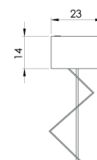

BILDEN VISAR:
MODELL BB10

TEKNISK INFORMATION

MAXBREDD: 1.2 M.

MINIMIBREDD: 0.2 M.

MAXHÖJD: 2.5 M.

PROFILER: SVART, VIT ELLER GRÅ

MANÖVRERING: HANDTAGSMANÖVER

LUTNING: 0 - 15 °

VÄV: HESTRA MARKIS VÄVKOLLEKTION

HESTRA MARKIS

PROFILER

Svart (RAL9005), vit (RAL9010) eller grå (RAL9006).

MONTAGE

Standard är takmontage.

2 st infästningsbeslag till lina ingår i produkten.

Väggvinkel finns att beställa som tillbehör.

VÄV

Enkelveckad plisségardinväv.

DRIFT OCH SKÖTSEL

Se mer information under [dokument](#).

Tak och väggfäste profil

Tak och väggfäste

Tak och väggfäste