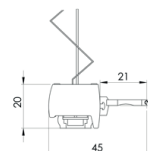

Tak och väggfäste