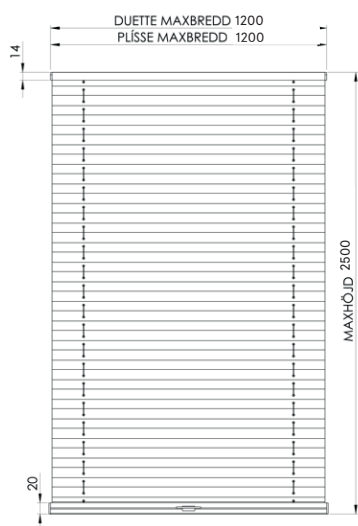

HESTRA MARKIS

PROFILER

Svart (RAL9005), vit (RAL9010) eller grå (RAL9006).

MONTAGE

Standard är takmontage.

2 st infästningsbeslag till lina ingår i produkten.

Väggvinkel finns att beställa som tillbehör.

VÄV

Enkelveckad plisségardinväv.

DRIFT OCH SKÖTSEL

Se mer information under [dokument](#).