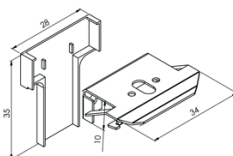

BILDEN VISAR:
MODELL BB10

TEKNISK INFORMATION

MAXBREDD: 1.2 M.

MINIMIBREDD: 0.2 M.

MAXHÖJD: 2.5 M.

PROFILER: SVART, VIT ELLER GRÅ

MANÖVRERING: HANDTAGSMANÖVER

LUTNING: 0 - 15 °

VÄV

Enkelveckad plisségardinväv.

DRIFT OCH SKÖTSEL

Se mer information under [dokument](#).

Tak och väggfäste profil

Tak och väggfäste

Tak och väggfäste