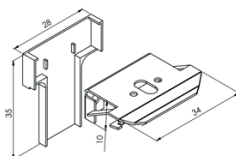

2 st infästningsbeslag till lina ingår i produkten.

Väggvinkel finns att beställa som tillbehör.

VÄV

Dubbelveckad Duetté® gardinväv.

DRIFT OCH SKÖTSEL

Se mer information under [dokument](#).

Tak och väggfäste profil