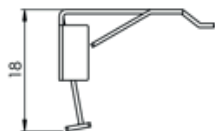

2 st infästningsbeslag till lina ingår i produkten.

Väggvinkel finns att beställa som tillbehör.

VÄV

Dubbelveckad Duetté® gardinväv.

DRIFT OCH SKÖTSEL

Se mer information under [dokument](#).

Tak och väggfäste profil