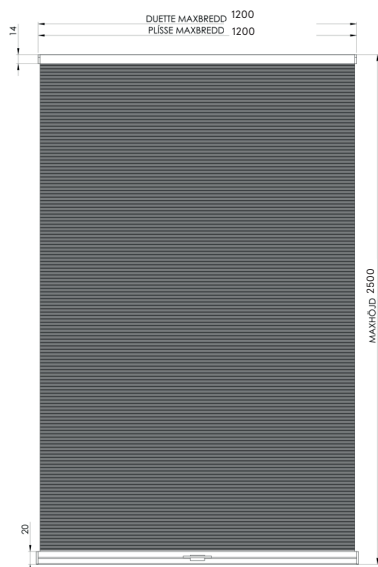

Hestra Ingrid BB10

Duetté® gardin med handtagsmanöver. Den veckade väven ger effektiv ljusavskärmning och insynsskydd. Denna modell manövreras uppifrån och ner och är anpassad för både mindre fönster och dörrar. Du kan välja bland ett brett sortiment av vävar i olika färger och texturer.

PRODUKTBLAD 2026

SOLSKYDD FÖR ALLA LÄGEN

TEKNISK INFORMATION

MAXBREDD: 1.2 M.

MINIMIBREDD: 0.2 M.

MAXHÖJD: 2.5 M.

PROFILER: SVART, VIT ELLER GRÅ

MANÖVRERING: HANDTAGSMANÖVER

LUTNING: 0 - 15 °

VÄV: HESTRA MARKIS VÄVKOLLEKTION

BILDEN VISAR:
MODELL BB10

HESTRA MARKIS

PROFILER

Svart (RAL9005), vit (RAL9010) eller grå (RAL9006).

MONTAGE

Standard är takmontage.

2 st infästningsbeslag till lina ingår i produkten.

Väggvinkel finns att beställa som tillbehör.

VÄV

Dubbelveckad Duetté® gardinväv.

DRIFT OCH SKÖTSEL

Se mer information under [dokument](#).

Tak och väggfäste profil