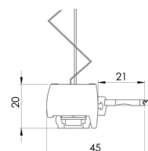

Tak och väggfäste