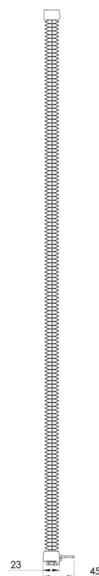

Hestra Ingrid BB10

Duetté® gardin med handtagsmanöver. Den veckade väven ger effektiv ljusavskärmning och insynsskydd. Denna modell manövreras uppifrån och ner och är anpassad för både mindre fönster och dörrar. Du kan välja bland ett brett sortiment av vävar i olika färger och texturer.

PRODUKTBLAD 2026

SOLSKYDD FÖR ALLA LÄGEN

TEKNISK INFORMATION

MAXBREDD: 1.2 M.

MINIMIBREDD: 0.2 M.

MAXHÖJD: 2.5 M.

PROFILER: SVART, VIT ELLER GRÅ

MANÖVRERING: HANDTAGSMANÖVER

LUTNING: 0 - 15 °

VÄV: HESTRA MARKIS VÄVKOLLEKTION

BILDEN VISAR:
MODELL BB10

HESTRA MARKIS

PROFILER

Svart (RAL9005), vit (RAL9010) eller grå (RAL9006).

MONTAGE

Standard är takmontage.

2 st infästningsbeslag till lina ingår i produkten.

Väggvinkel finns att beställa som tillbehör.

VÄV

Dubbelveckad Duetté® gardinväv.

DRIFT OCH SKÖTSEL

Se mer information under [dokument](#).

Tak och väggfäste profil