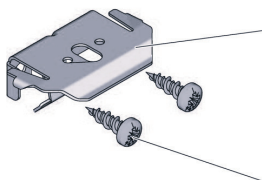

Tak och väggfäste