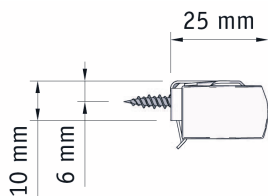

HESTRAMARKIS

PROFILER

Svart (RAL9005), vit (RAL9016) eller grå (RAL9006)

MONTAGE

Standard är tak och väggmontage.

Väggvinklar och sidoskenor finns att beställa som tillbehör.

VÄV

Enkelveckad plisségardinväv.

DRIFT OCH SKÖTSEL

Se mer information under [dokument](#).

Byggmått kassett