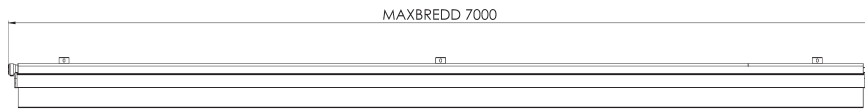

AB Hestra Markisfabrik

Mogatan 40 | 335 71 Hestra

0370 33 49 00 | info@hestramarkis.se

Byggmått infälld