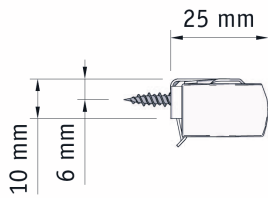

BILDEN VISAR:
FRIHÅGANDE AO10 MED LINMÅÖVER, LIGHTBLOCK L-LISTER

TEKNISK INFORMATION

MAXBREDD: 3.5 M.

MINIMIBREDD: 0.3 M.

MAXHÖJD: 3.0 M.

PROFILER: SVART, VIT ELLER GRÅ

MANÖVRERING: LINMANÖVER

VÄV: HESTRA MARKIS VÄVKOLLEKTION

HESTRAMARKIS

PROFILER

Svart (RAL9005), vit (RAL9016) eller grå (RAL9006)

MONTAGE

Standard är tak och väggmontage.

Väggvinklar finns att beställa som tillbehör.

Sidoskenor finns att beställa som tillbehör.

VÄV

Dubbelveckad Duette® gardinväv.

DRIFT OCH SKÖTSEL

Se mer information under [dokument](#).

Byggmått kassett

Tak och väggfäste

Tak och väggfäste