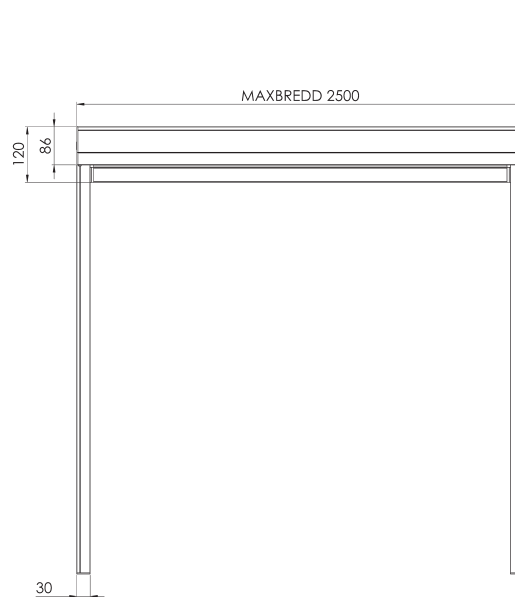

PRODUKTBLAD 2024

Byggmått nedfälld

Byggmått uppfälld

Byggmått gavel

SOLSKYDD FÖR ALLA LÄGEN

Dikt an

Distans

Kabelutgång