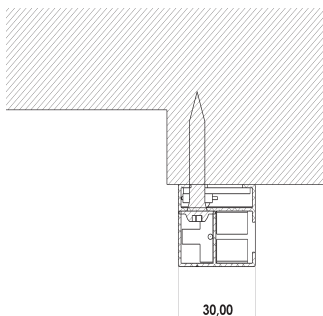

PRODUKTBLAD 2024

Byggmått nedfälld

Byggmått uppfälld

Byggmått gavel

SOLSKYDD FÖR ALLA LÄGEN

Dikt an

Distans

Kabelutgång