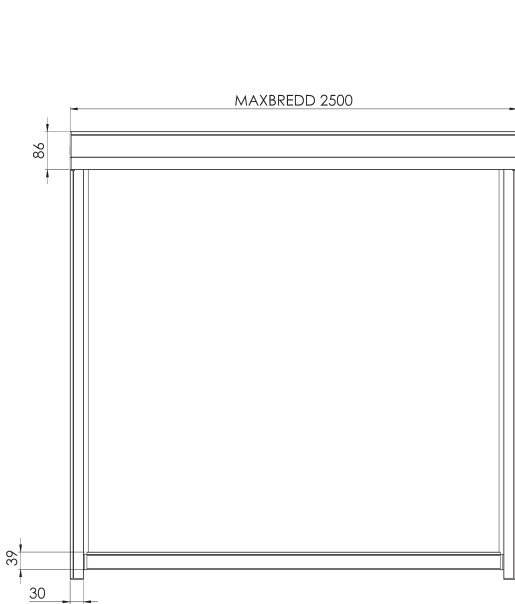

PRODUKTBLAD 2024

Byggmått nedfälld

Byggmått uppfälld

Byggmått gavel

SOLSKYDD FÖR ALLA LÄGEN

Dikt an

Distans

Kabelutgång