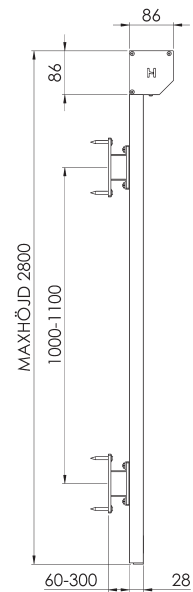

TEKNISK INFORMATION

MAXBREDD: 2.5 M.

MAXHÖJD: 2.8 M.

PROFILER: SVART, VIT ELLER NATURANODISERAD

MANÖVRERING: MOTOR ELLER INVÄNDIGT BAND

VINDKLASS: ≤ 2 EN13561

VÄV: HESTRA MARKIS SCREENVÄV

MILJÖBEDÖMNING: JA

PRODUKTBLAD 2024

Byggmått nedfälld

Byggmått uppfälld

Byggmått gavel

SOLSKYDD FÖR ALLA LÄGEN

Dikt an

Distans

Kabelutgång