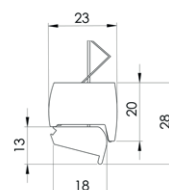

TEKNISK INFORMATION

MAXBREDD: 2.0 M.

MINIMIBREDD: 0.5 M.

MAXHÖJD: 4.0 M.*

PROFILER: SVART, VIT ELLER GRÅ

MANÖVRERING: MOTORISERING

LUTNING: 45 - 95 °

VÄV: HESTRA MARKIS VÄVKOLLEKTION

Tak och väggfäste profil

Tak och väggfäste

Tak och väggfäste