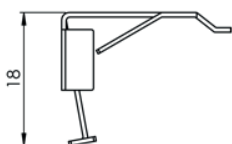

Kabelmotor Tiger.

Tilt och Lift RTS-motor, går även få uppladdningsbar.

Anslutning sker via trafo plug-in eller batteripack Li-Ion.

VÄV

Enkelveckad plisségardinväv.

DRIFT OCH SKÖTSEL

Se mer information under [dokument](#).

Tak och väggfäste profil

Tak och väggfäste

Tak och väggfäste