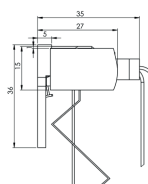

PRODUKTBLAD 2026

BILDEN VISAR:
MODELL A010

SOLSKYDD FÖR ALLA LÄGEN

TEKNISK INFORMATION

MAXBREDD: 3.5 M.

MINIMIBREDD: 0.3 M.

MAXHÖJD: 3.0 M.

PROFILER: SVART, VIT ELLER GRÅ

Tak och väggfäste profil

Tak och väggfäste

Tak och väggfäste