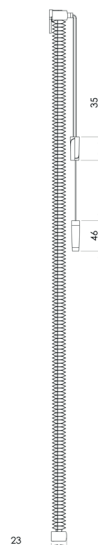

Hestra Ingrid A010

Frihängande Duette® gardin med linmanöver. Den veckade väven ger effektiv ljusavskärmning och insynsskydd. Denna modell är perfekt för både små och stora fönster. Du kan välja bland ett brett utbud av vävar i olika färger och texturer.

PRODUKTBLAD 2026

BILDEN VISAR:
MODELL A010

SOLSKYDD FÖR ALLA LÄGEN

TEKNISK INFORMATION

MAXBREDD: 3.5 M.

MINIMIBREDD: 0.3 M.

MAXHÖJD: 3.0 M.

PROFILER: SVART, VIT ELLER GRÅ

MANÖVRERING: LINMANÖVER

LUTNING: 0 °

VÄV: HESTRA MARKIS VÄVKOLLEKTION

HESTRAMARKIS

PROFILER

Svart (RAL9005), vit (RAL9016) eller grå (RAL9006)

MONTAGE

Standard är tak och väggmontage.

Tak och väggfäste profil

Tak och väggfäste

Tak och väggfäste