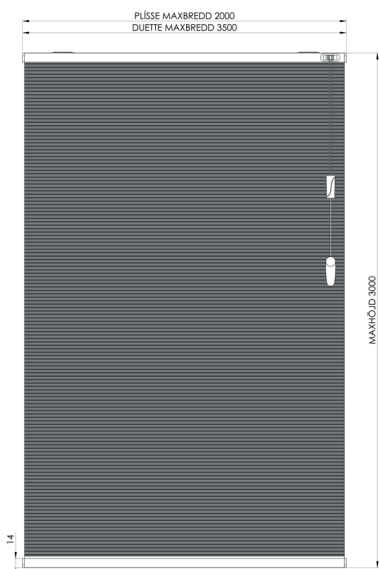

Hestra Ingrid A010

Frihängande Duette® gardin med linmanöver. Den veckade väven ger effektiv ljusavskärmning och insynsskydd. Denna modell är perfekt för både små och stora fönster. Du kan välja bland ett brett utbud av vävar i olika färger och texturer.

PRODUKTBLAD 2026

BILDEN VISAR:
MODELL A010

SOLSKYDD FÖR ALLA LÄGEN

TEKNISK INFORMATION

MAXBREDD: 3.5 M.

MINIMIBREDD: 0.3 M.

MAXHÖJD: 3.0 M.

PROFILER: SVART, VIT ELLER GRÅ

MANÖVRERING: LINMANÖVER

LUTNING: 0 °

VÄV: HESTRA MARKIS VÄVKOLLEKTION

HESTRAMARKIS

PROFILER

Svart (RAL9005), vit (RAL9016) eller grå (RAL9006)

MONTAGE

Standard är tak och väggmontage.

Tak och väggfäste profil

Tak och väggfäste

Tak och väggfäste