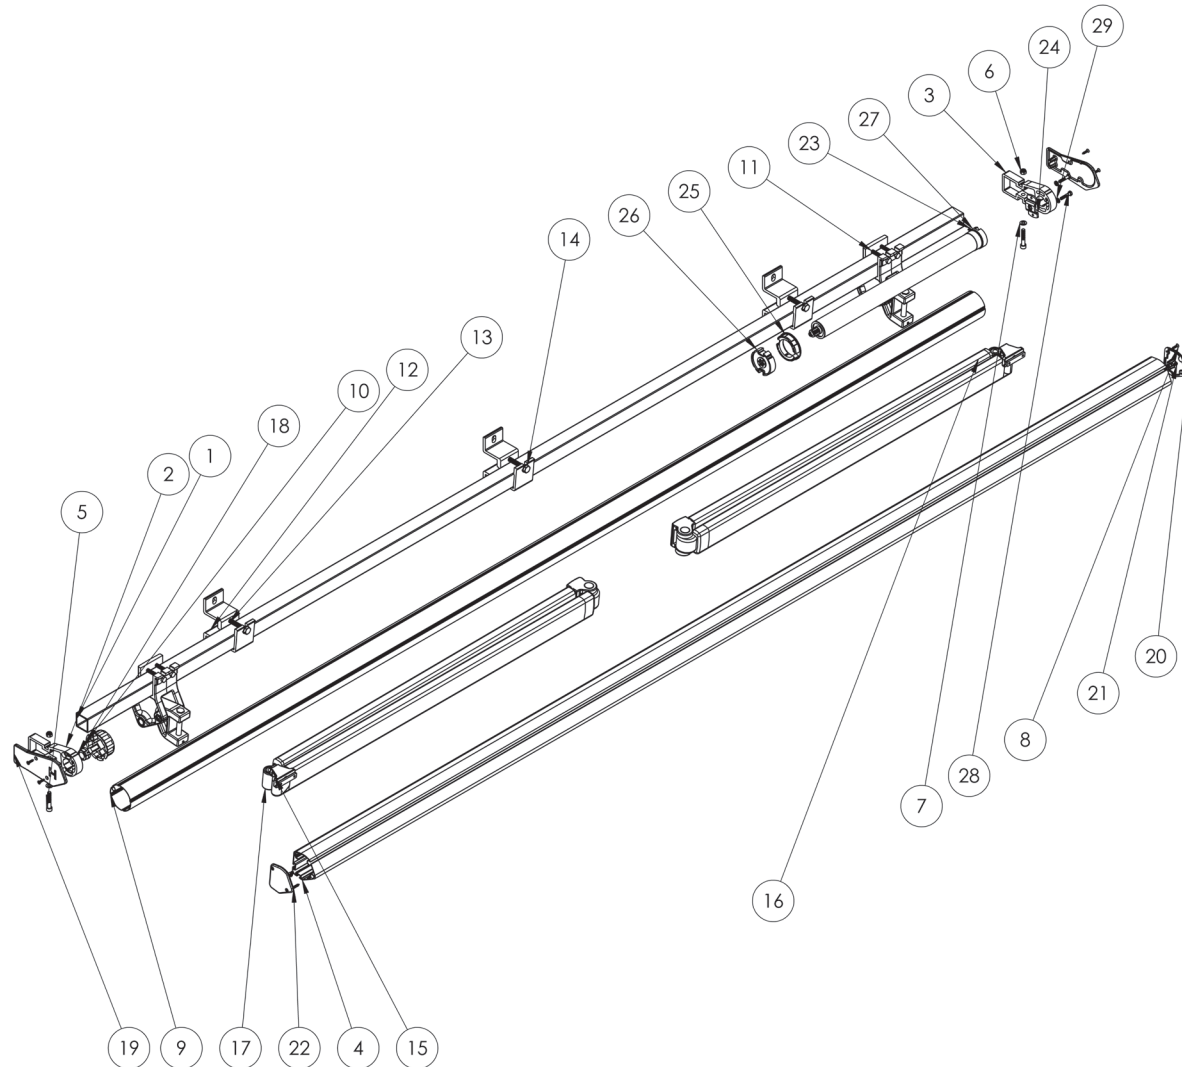

HESTRA MARKIS

Sprängskiss ABM
Hestra Karl

ITEM NO.	PART NUMBER	DESCRIPTION	QTY.
1	30222	Bärprofil 40x40	1
2	40745	Gavelbeslag VÄ Karl	1
3	40744	Gavelbeslag HÖ Karl	1
4	30240	Frontprofil Karl	1
5	20143	Hex socket cap screw stainless steel, A4-80, ISO 4762 M8x45	2
6	20144	Låsmutter-8 Hög FZB	2
7	20038	Washer BRB A4 1,7x4x0,3	2
8	20025	4,2x19 TX KFTS Skruv	8
9	30121	Valsrör 70mm	1
10	40363	Rörbussning 70mm	1
11	40750	Armklocka Standard Karl	2
12	40298		3
13	20103		3
14	20035		3
15	40760	Frontfäste Karl	2
16	KarlArmH		1
17	KarlArmV		1
18	40364	Lagerbussning	1
19	40746	Ändskydd gavlar till Karl	1
20	40748	Ändskydd frontprofil Karl	1
21	40233	Duklås	2
22	20107	FTS FZB	1
23	M6 x 30 Hex	M6S 8.8 FZV	2
24	6,4x12x1,6 Bricka	BRB FZB	2
25	10228	Motor ABM	1
26	10238	Medbringare 70mm Vals	1
27	10239	Drivhjul 70mm Vals	1

HESTRA MARKIS

Sprängskiss Becker
Hestra Karl

ITEM NO.	PART NUMBER	DESCRIPTION	QTY.
1	30222	Bärprofil 40x40	1
2	40745	Gavelbeslag VÄ Karl	1
3	40744	Gavelbeslag HÖ Karl	1
4	30240	Frontprofil Karl	1
5	20143	Hex socket cap screw stainless steel, A4-80, ISO 4762 M8x45	2
6	20144	Lösmutter-8 Hög FZB	2
7	20038	Washer BRB A4 1,7x4x0,3	2
8	20025	4.2x19 TX KFTS Skruv	8
9	30121	Valsrör 70mm	1
10	40363	Rörbusning 70mm	1
11	40750	Armklocka Standard Karl	2
12	40298		3
13	20103		3
14	20035		3
15	40760	Frontfäste Karl	2
16	KarlArmH		1
17	KarlArmV		1
18	40364	Lagerbusning	1
19	40746	Ändskydd gavlar till Karl	1
20	40748	Ändsskydd frontprofil Karl	1
21	40233	Duklås	2
22	20107	FTS FZB	1
23	10244	Mont.tapp R-motor Becker	1
24	10245	Drivhjul zip 63mm	1
25	10044	Drivhjul 70mm	1
26	10040	Drivhjul 70mm	1
27	10029	R50-11-E12 Norden Std Becker	1
28	M6 x 30 Hex	M6S 8.8 FZV	2
29	6.4x12x1.6 Bricka	BRB FZB	2