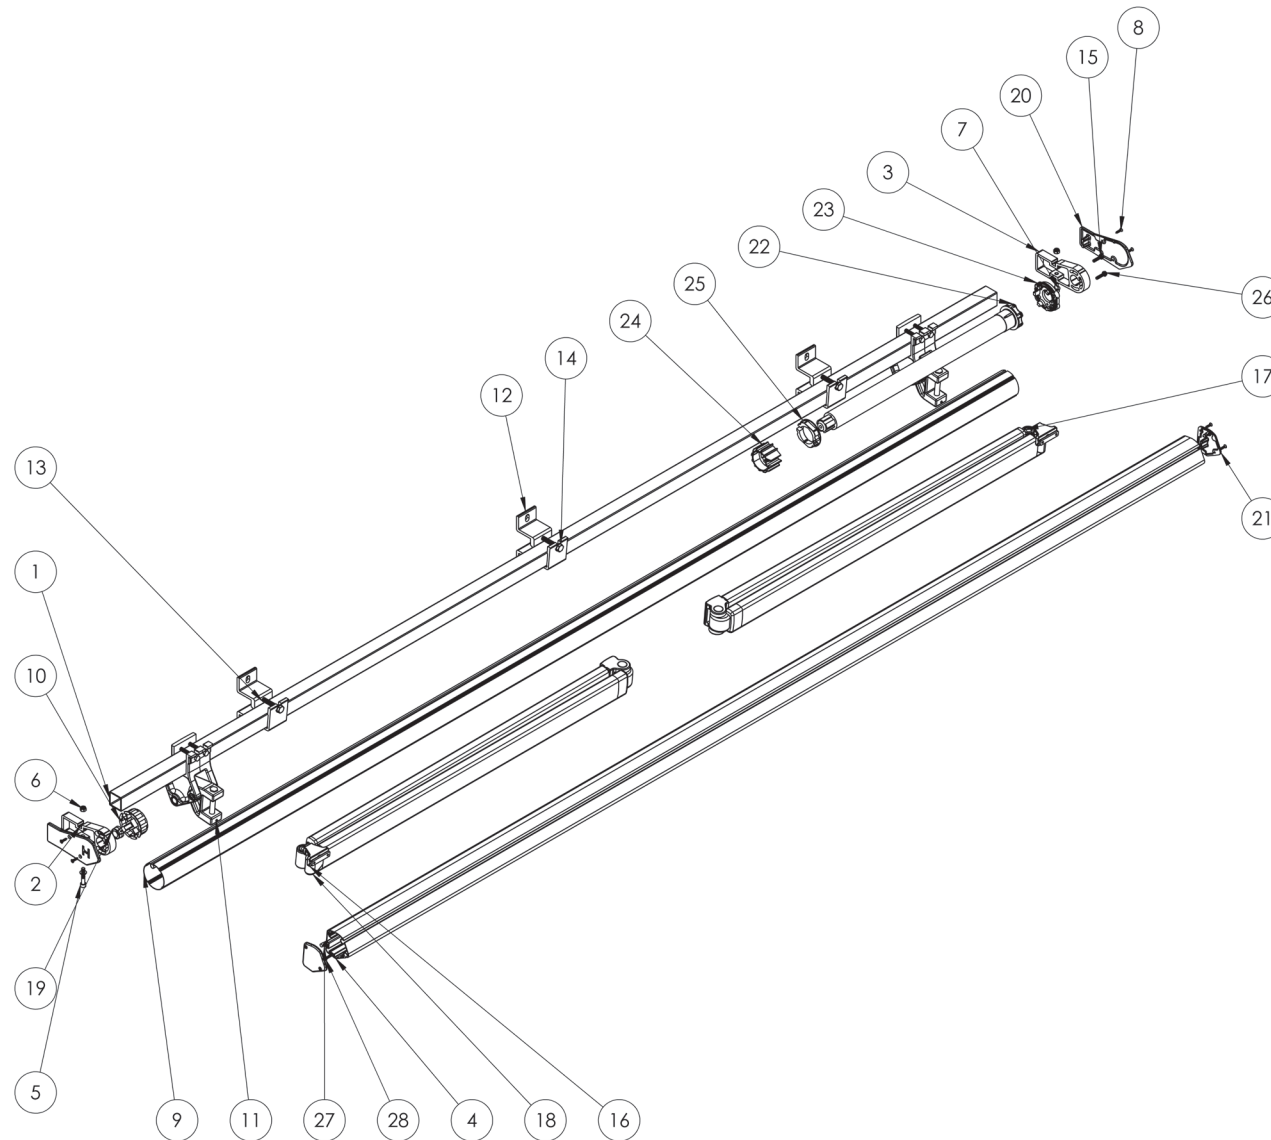

HESTRA MARKIS

Sprängskiss Somfy
Hestra Karl

ITEM NO.	PART NUMBER	DESCRIPTION	QTY.
1	30222	Börprofil 40x40	1
2	40745	Gavelbeslag VÅ Karl	1
3	40744	Gavelbeslag HÖ Karl	1
4	30240	Frontprofil Karl	1
5	20143	Hex socket cap screw stainless steel, A4-80, ISO 4762 M8x45	2
6	20144	Låsmutter-8 Hög FZB	2
7	20038	Washer BRB A4 1,7x4x0,3	2
8	20025	4.2x19 TX KFTS Skruv	8
9	30121	Valsrör 70mm	1
10	40363	Rörbussning 70mm	1
11	40750	Armklocka Standard Karl	2
12	40298		3
13	20103		3
14	20035		3
15	20145	Hex socket cap screw stainless steel, A4-80, ISO 4762 M6x25	2
16	40760	Frontfäste Karl	2
17	KarlArmH		1
18	KarlArmV		1
19	40364	Lagerbussning	1
20	40746	Ändskydd gavlar till Karl	1
21	40748	Ändskydd frontprofil Karl	1
22	10174	Motor Sunilus io 30/17 Somfy	1
23	10136	Motorfäste Somfy	1
24	10138	Drivhjul 70mm	1
25	10137	Medbringare 70mm	1
26	20036	6.4x12x1.6 Bricka BRB DIN125-A A2	2
27	40233	Duklås	2
28	20107	FTS FZB	1