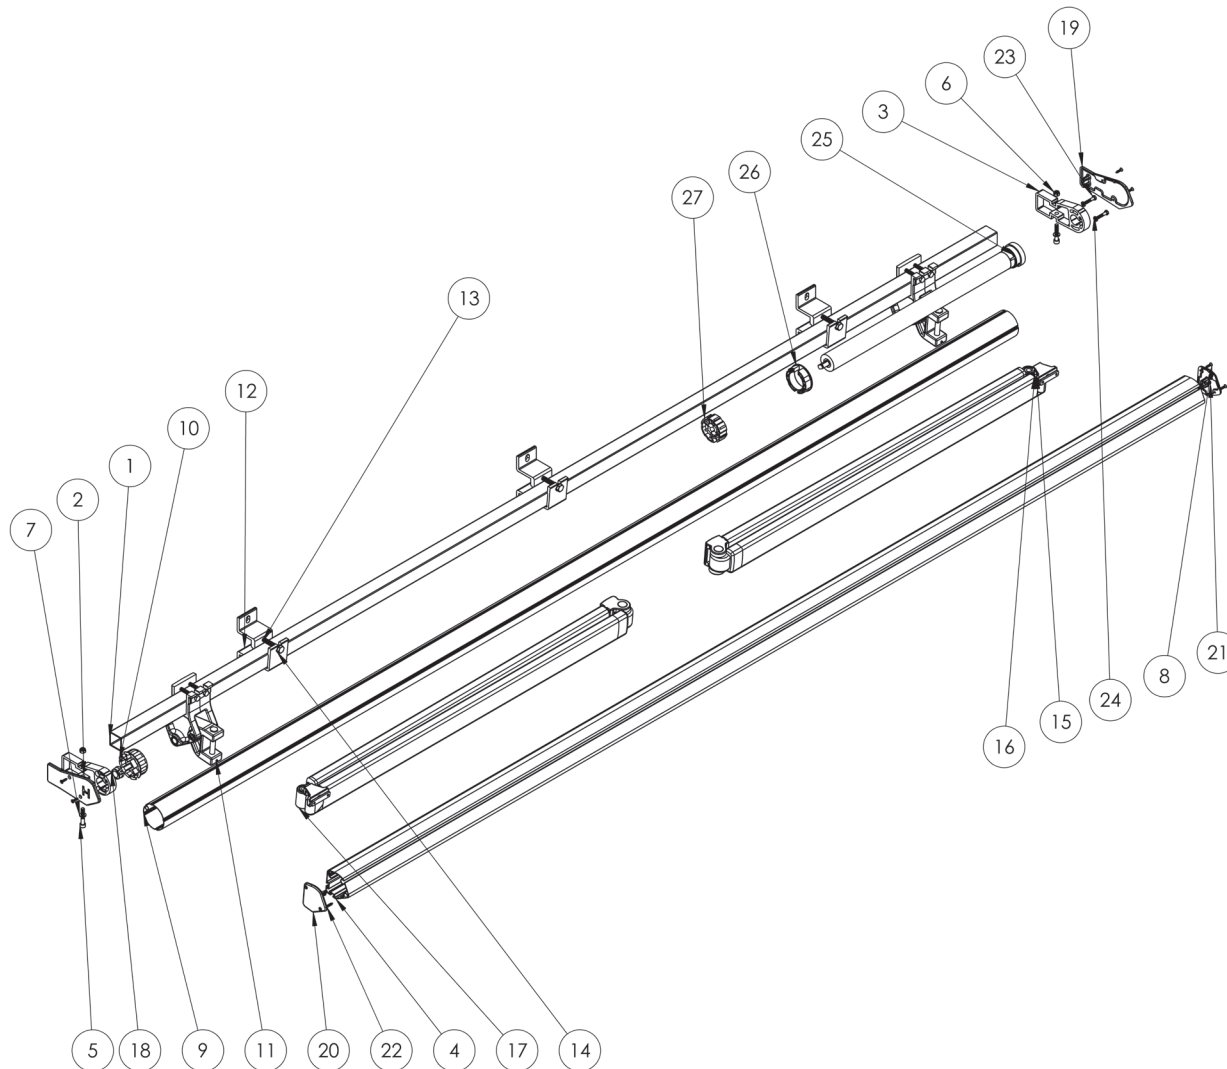

HESTRA MARKIS

Sprängskiss ABM
Hestra Karl

ITEM NO.	PART NUMBER	DESCRIPTION	QTY.
1	30222	Bärprofil 40x40	1
2	40745	Gavelbeslag VÄ Karl	1
3	40744	Gavelbeslag HÖ Karl	1
4	30240	Frontprofil Karl	1
5	20143	Hex socket cap screw stainless steel, A4-80, ISO 4762 M8x45	2
6	20144	Låsmutter-8 Hög FZB	2
7	20038	Washer BRB A4 1,7x4x0,3	2
8	20025	4,2x19 TX KFTS Skruv	8
9	30121	Valsrör 70mm	1
10	40363	Rörbussning 70mm	1
11	40750	Armklocka Standard Karl	2
12	40298		3
13	20103		3
14	20035		3
15	40760	Frontfäste Karl	2
16	KarlArmH		1
17	KarlArmV		1
18	40364	Lagerbussning	1
19	40746	Ändskydd gavlar till Karl	1
20	40748	Ändskydd frontprofil Karl	1
21	40233	Duklås	2
22	20107	FTS FZB	1
23	M6 x 30 Hex	M6S 8.8 FZV	2
24	6,4x12x1,6 Bricka	BRB FZB	2
25	10228	Motor ABM	1
26	10238	Medbringare 70mm Vals	1
27	10239	Drivhjul 70mm Vals	1

HESTRA MARKIS

Sprängskiss Becker
Hestra Karl

ITEM NO.	PART NUMBER	DESCRIPTION	QTY.
1	30222	Bärprofil 40x40	1
2	40745	Gavelbeslag VÄ Karl	1
3	40744	Gavelbeslag HÖ Karl	1
4	30240	Frontprofil Karl	1
5	20143	Hex socket cap screw stainless steel, A4-80, ISO 4762 M8x45	2
6	20144	Lösmutter-8 Hög FZB	2
7	20038	Washer BRB A4 1,7x4x0,3	2
8	20025	4.2x19 TX KFTS Skruv	8
9	30121	Valsrör 70mm	1
10	40363	Rörbusning 70mm	1
11	40750	Armklocka Standard Karl	2
12	40298		3
13	20103		3
14	20035		3
15	40760	Frontfäste Karl	2
16	KarlArmH		1
17	KarlArmV		1
18	40364	Lagerbusning	1
19	40746	Ändskydd gavlar till Karl	1
20	40748	Ändsskydd frontprofil Karl	1
21	40233	Duklås	2
22	20107	FTS FZB	1
23	10244	Mont.tapp R-motor Becker	1
24	10245	Drivhjul zip 63mm	1
25	10044	Drivhjul 70mm	1
26	10040	Drivhjul 70mm	1
27	10029	R50-11-E12 Norden Std Becker	1
28	M6 x 30 Hex	M6S 8.8 FZV	2
29	6.4x12x1.6 Bricka	BRB FZB	2