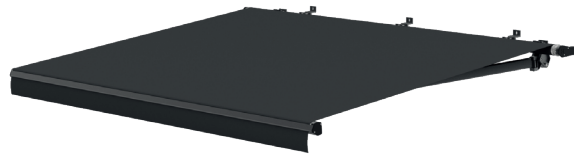

HESTRA MARKIS

PROFILER

Svart, vit eller grå.

Profilerna kan lackas i valfri RAL-kulör mot tillägg.

VÄV

Hestra Markis utvändigt akrylväv.

Vid övriga önskemål kontakta oss för vidare hjälp.

MONTAGE

Monteras direkt på vägg eller i tak.

MANÖVRERING

Manövreras med motor eller vev. Styr med fjärrkontroll, via din

smartphone eller låt den sköta sig själv med sol- och vindautomatik.

Välj kabelutgång på höger eller vänster sida.

DRIFT OCH SKÖTSEL

Väv och profiler rengörs med ljummet vatten och en mild tvållösning.

Se mer information under [dokument](#).

AB Hestra Markisfabrik

Mogatan 40 | 335 71 Hestra

0370 33 49 00 | info@hestramarkis.se