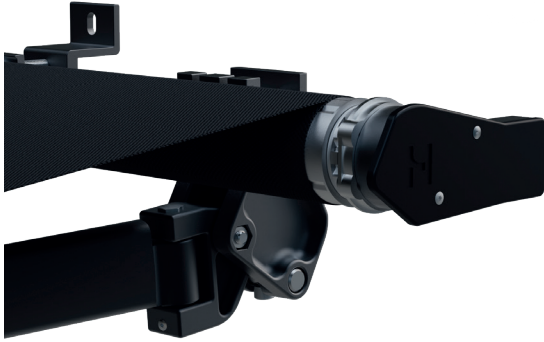

HESTRA MARKIS

PROFILER

Svart, vit eller grå.

Profilerna kan lackas i valfri RAL-kulör mot tillägg.

VÄV

Hestra Markis utvändigt akrylväv.

Vid övriga önskemål kontakta oss för vidare hjälp.

MONTAGE

Monteras direkt på vägg eller i tak.

MANÖVRERING

Manövreras med motor eller vev. Styr med fjärrkontroll, via din

smartphone eller låt den sköta sig själv med sol- och vindautomatik.

Välj kabelutgång på höger eller vänster sida.

DRIFT OCH SKÖTSEL

Väv och profiler rengörs med ljummet vatten och en mild tvållösning.

Se mer information under [dokument](#).

AB Hestra Markisfabrik

Mogatan 40 | 335 71 Hestra

0370 33 49 00 | info@hestramarkis.se