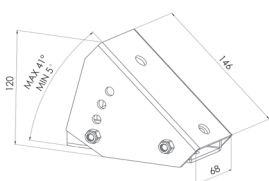

## DRIFT OCH SKÖTSEL

Väv och profiler rengörs med ljummet vatten och en mild tvällösning.

Se mer information under [dokument](#).

Byggmått infälld

Byggmått utfälld

Byggmått gavel

Byggmått gavel med tak

Ställbar takstolskonsol

Takkonsol

Kombikonsol

Väggkonsol

Gavel med vinkelomställd arm