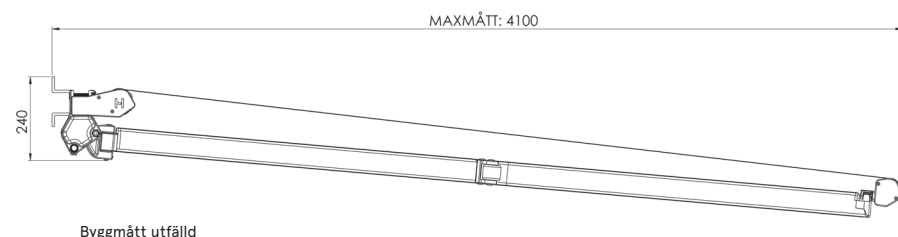

## MANÖVRERING

Manövreras med motor eller vev. Styr med fjärrkontroll, via din

smartphone eller låt den sköta sig själv med sol- och vindautomatik.

Välj kabelutgång på höger eller vänster sida.

## DRIFT OCH SKÖTSEL

Väv och profiler rengörs med ljummet vatten och en mild tvällösning.

Se mer information under [dokument](#).

Byggmått infälld

Byggmått utfälld

Byggmått gavel

Byggmått gavel med tak

Ställbar takstolskonsol