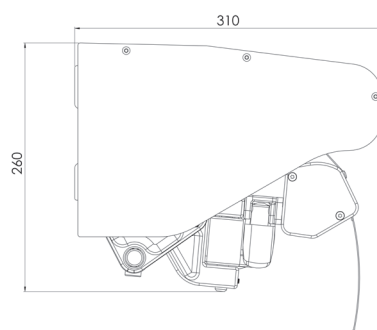

## DRIFT OCH SKÖTSEL

Väv och profiler rengörs med ljummet vatten och en mild tvällösning.

Se mer information under [dokument](#).

Byggmått infälld

Byggmått utfälld

Byggmått gavel

Byggmått gavel med tak

Ställbar takstolskonsol