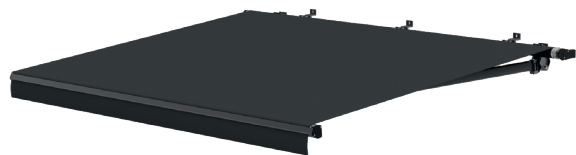

HESTRA MARKIS

PROFILER

Svart, vit eller grå.

Profilerna kan lackas i valfri RAL-kulör mot tillägg.

VÄV

Hestra Markis utvändigt akrylväv.

Vid övriga önskemål kontakta oss för vidare hjälp.

MONTAGE

Monteras direkt på vägg eller i tak.

MANÖVRERING

Manövreras med motor eller vev. Styr med fjärrkontroll, via din

smartphone eller låt den sköta sig själv med sol- och vindautomatik.

Välj kabelutgång på höger eller vänster sida.

DRIFT OCH SKÖTSEL

Väv och profiler rengörs med ljummet vatten och en mild tvällösning.

Se mer information under [dokument](#).

Byggmått infälld