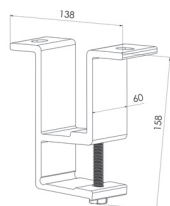

## DRIFT OCH SKÖTSEL

Väv och profiler rengörs med ljummet vatten och en mild tvällösning.

Se mer information under [dokument](#).

Byggmått infälld

Byggmått utfälld

Byggmått gavel

Byggmått gavel med tak

Ställbar takstolskonsol

Takkonsol

Kombikonsol

Väggkonsol

Gavel med vinkelomställd arm