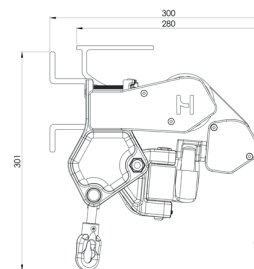

## DRIFT OCH SKÖTSEL

Väv och profiler rengörs med ljummet vatten och en mild tvällösning.

Se mer information under [dokument](#).

Byggmått infälld

Byggmått utfälld

Byggmått gavel

Byggmått gavel med tak

Ställbar takstolskonsol

Takkonsol

Kombikonsol

Väggkonsol

Gavel med vinkelomställd arm