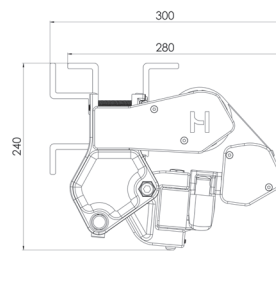

## DRIFT OCH SKÖTSEL

Väv och profiler rengörs med ljummet vatten och en mild tvällösning.

Se mer information under [dokument](#).

Byggmått infälld

Byggmått utfälld

Byggmått gavel

Byggmått gavel med tak

Ställbar takstolskonsol

Takkonsol

Kombikonsol

Väggkonsol

Gavel med vinkelomställd arm