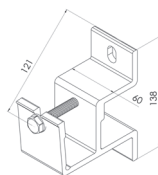

## DRIFT OCH SKÖTSEL

Väv och profiler rengörs med ljummet vatten och en mild tvällösning.

Se mer information under [dokument](#).

Byggmått infälld

Byggmått utfälld

Byggmått gavel

Byggmått gavel med tak

Ställbar takstolskonsol

Takkonsol

Kombikonsol

Väggkonsol

Gavel med vinkelomställd arm