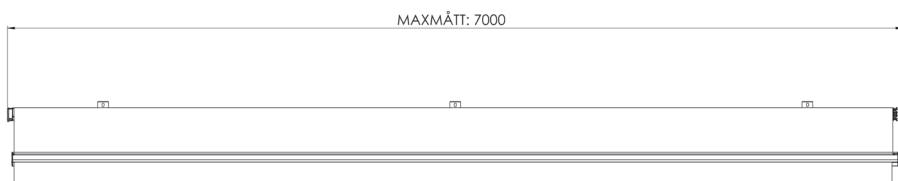

## DRIFT OCH SKÖTSEL

Väv och profiler rengörs med ljummet vatten och en mild tvällösning.

Se mer information under [dokument](#).

Byggmått infälld

Byggmått utfälld

Byggmått gavel

Byggmått gavel med tak

Ställbar takstolskonsol