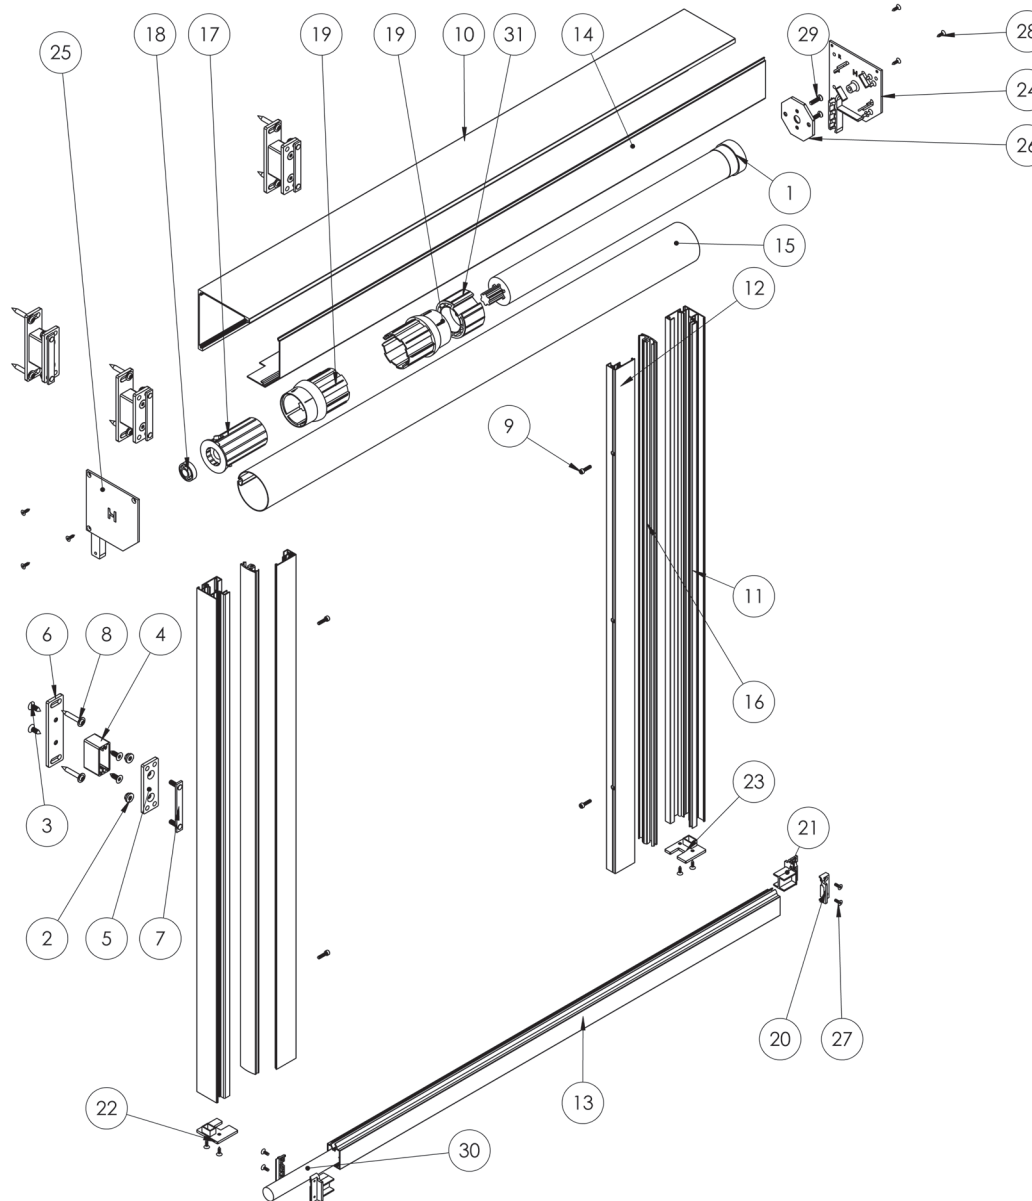

HESTRA MARKIS

Sprängskiss Motor
Hestra Otto 105

ITEM NO.	PART NUMBER	DESCRIPTION	QTY.
1	10024	Motor R8-17-E12	1
2	20032	M6 Flänsmutter	8
3	20129	6.3x19 TX CS Skruv	16
4	30236	Aluminiumprofil	4
5	40677	Monteringsplatta	4
6	40676	Monteringsplatta vägg	4
7	40679	Dubbel T-spårsskruv	4
8	Träskruv	Ingår inte från Hestra Markis	8
9	ISO 4762 M4 x 16	Hex socket cap screw stainless steel, A2-70, ISO 4762 M4x16	4
10	30210	Kassett överdel	1
11	30212	Styrskena skruv	2
12	30213	Lock styrskena skruv	2
13	30217	Front standard	1
14	30219	Kassett underdel	1
15	30221	Valsrör 63mm	1
16	40136	Plastskena styrskena	2
17	40137	Rörbusning	1
18	40138	Kullager IBB 6001 ZZV	1
19	40139	Adapter 63mm rör	2
20	40142	Ändskydd front std.	2
21	40143	Ändskydd front std.	2
22	40153-1	Ändskydd styrskena	1
23	40153-2	Ändskydd styrskena	1
24	40672	Otto Gavelbeslag	1
25	40673	Otto Gavelbeslag	1
26	40700	Motorfäste	1
27	20028	FTS FZB	4
28	20075	FTS FZB	10
29	20049	M5x20 TX CS	2
30	40698	Vikt Otto runt D22 L1000	1
31	10047	Drivhjul 63mm Becker	1