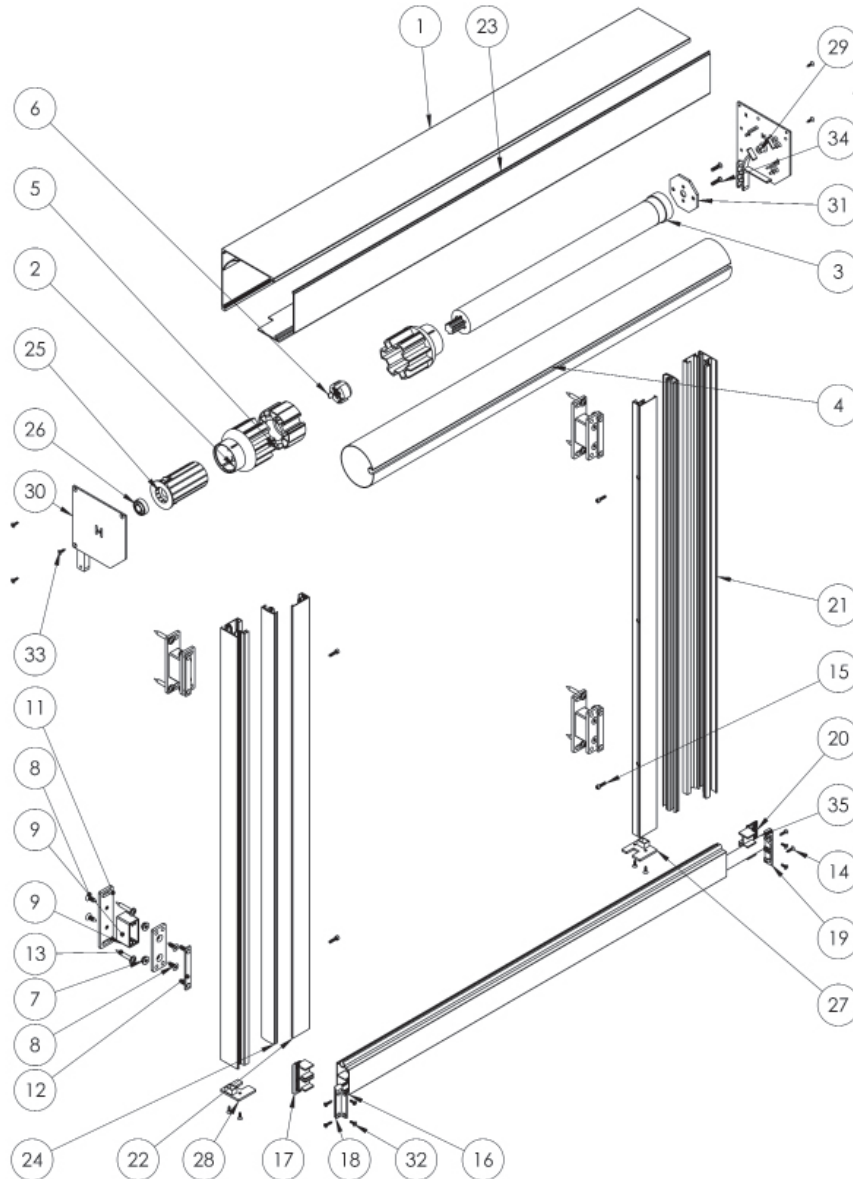

HESTRA MARKIS

Sprängskiss Motor
Hestra Otto 105 & 125

ITEM NO.	PART NUMBER	DESCRIPTION	QTY.
1	30234	Kassett överdel	1
2	40140	Adapter 78mm rör	2
3	10024	Motor R8-17-E12	1
4	30112	Valsrör 78mm	1
5	10049-2		1
6	10049	Drivhjul 70mm	1
7	20032	M6 Flänsmutter	8
8	20129	6.3x19 TX CS Skruv	16
9	30236	Aluminiumprofil	4
10	40677	Monteringsplatta	4
11	40676	Monteringsplatta vägg	4
12	40679	Dubbel T-spårskruv	4
13	Träskruv	Ingår inte från Hestra Markis	8
14	CS TX ST3.5 x 16		4
15	ISO 4762 M4 x 16	Hex socket cap screw stainless steel, A2-70, ISO 4762 M4x16	4
16	30211	Front large	1
17	40147	Ändskydd front std.	1
18	40146	Ändskydd front std.	1
19	40144	Ändskydd front std.	1
20	40145	Ändskydd front std.	1
21	30212	Styrskena skruv	2
22	30213	Lock styrskena skruv	2
23	30235	Kassett underdel	1
24	40136	Plastskena styrskena	2
25	40137	Rörbussning	1
26	40138	Kullager IBB 6001 ZZV	1
27	40153-2	Ändskydd styrskena	1
28	40153-1	Ändskydd styrskena	1
29	40674	Otto L Gavelbeslag	1
30	40675	Otto L Gavelbeslag	1
31	40700	Motorfäste	1
32	20028	FTS FZB	4
33	20075	FTS FZB	10
34	20049	M5x20 TX CS	2
35	40698	Vikt Otto runt D22 L1000	1