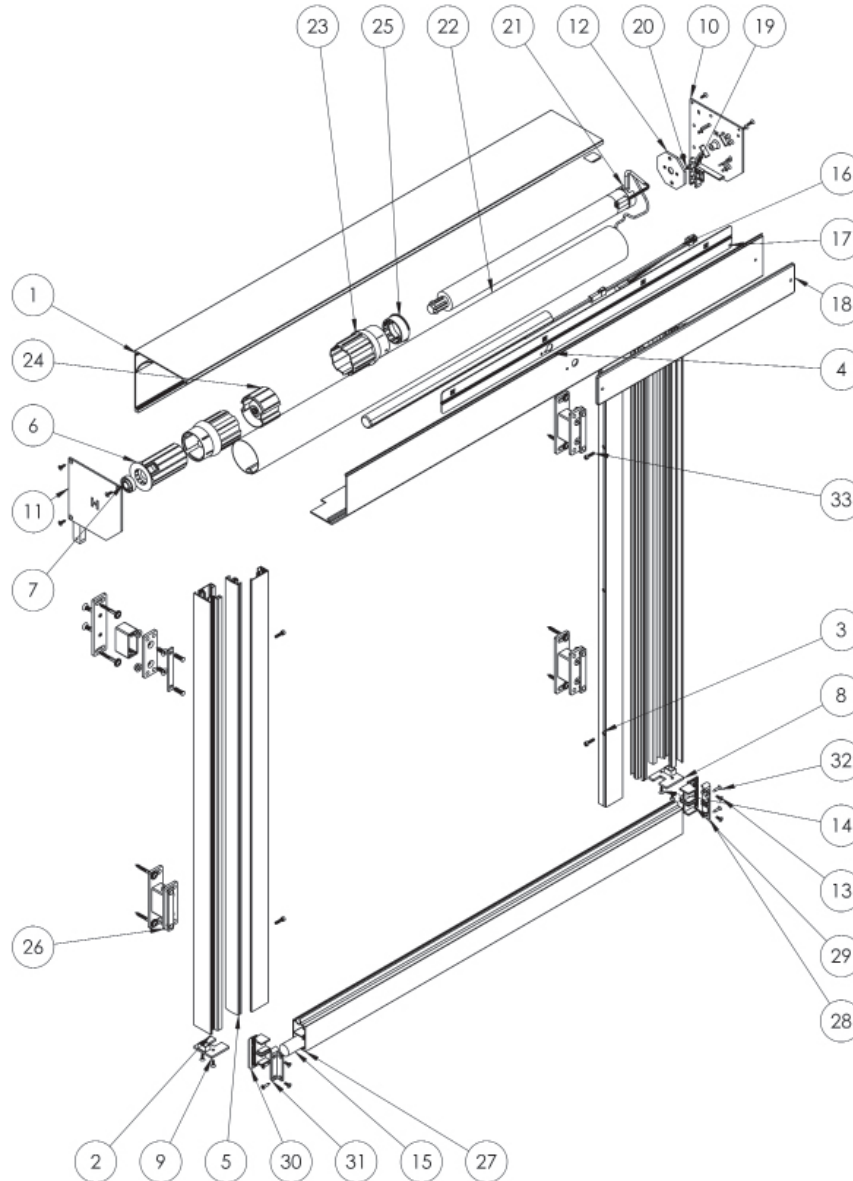

HESTRA MARKIS

Sprängskiss Solcell Somfy
Hestra Otto 105 & 125

ITEM NO.	PART NUMBER	DESCRIPTION	QTY.
1	30234	Kassett överdel	1
2	30212	Styrskena skruv	2
3	30213	Lock styrskena skruv	2
4	30235	Kassett underdel	1
5	40136	Plastskena styrskena	2
6	40137	Rörbusning	1
7	40138	Kullager IBB 6001 ZZV	1
8	40153-2	Ändskydd styrskena	1
9	40153-1	Ändskydd styrskena	1
10	40674	Otto L Gavelbeslag	1
11	40675	Otto L Gavelbeslag	1
12	40700	Motorfäste	1
13	20028	FTS FZB	4
14	20075	FTS FZB	10
15	40698	Vikt Otto runt D22 L1000	1
16	10399	Stick battery kit	1
17	40734	Fästplåt SCD	1
18	10398	Solar panel kit	1
19	90044	Buntbandsfäste	2
20	FTS FZB ST3.9X9.5.step		2
21	10406	Motor P10-11-C28	1
22	30221	Valsrör 63mm	1
23	40139	Adapter 63mm rör	2
24	10408		1
25	10408-1	Medbringaradapter 50x1,5	1
26	XZV100	Distans 1 skena	4
27	30211	Front large	1
28	40144	Ändskydd front std.	1
29	40145	Ändskydd front std.	1
30	40147	Ändskydd front std.	1
31	40146	Ändskydd front std.	1
32	ISO 14587 ST3.5x16-Type R- N		4
33	ISO 4762 M4 x 16	Hex socket cap screw stainless steel, A2-70, ISO 4762 M4x16	4