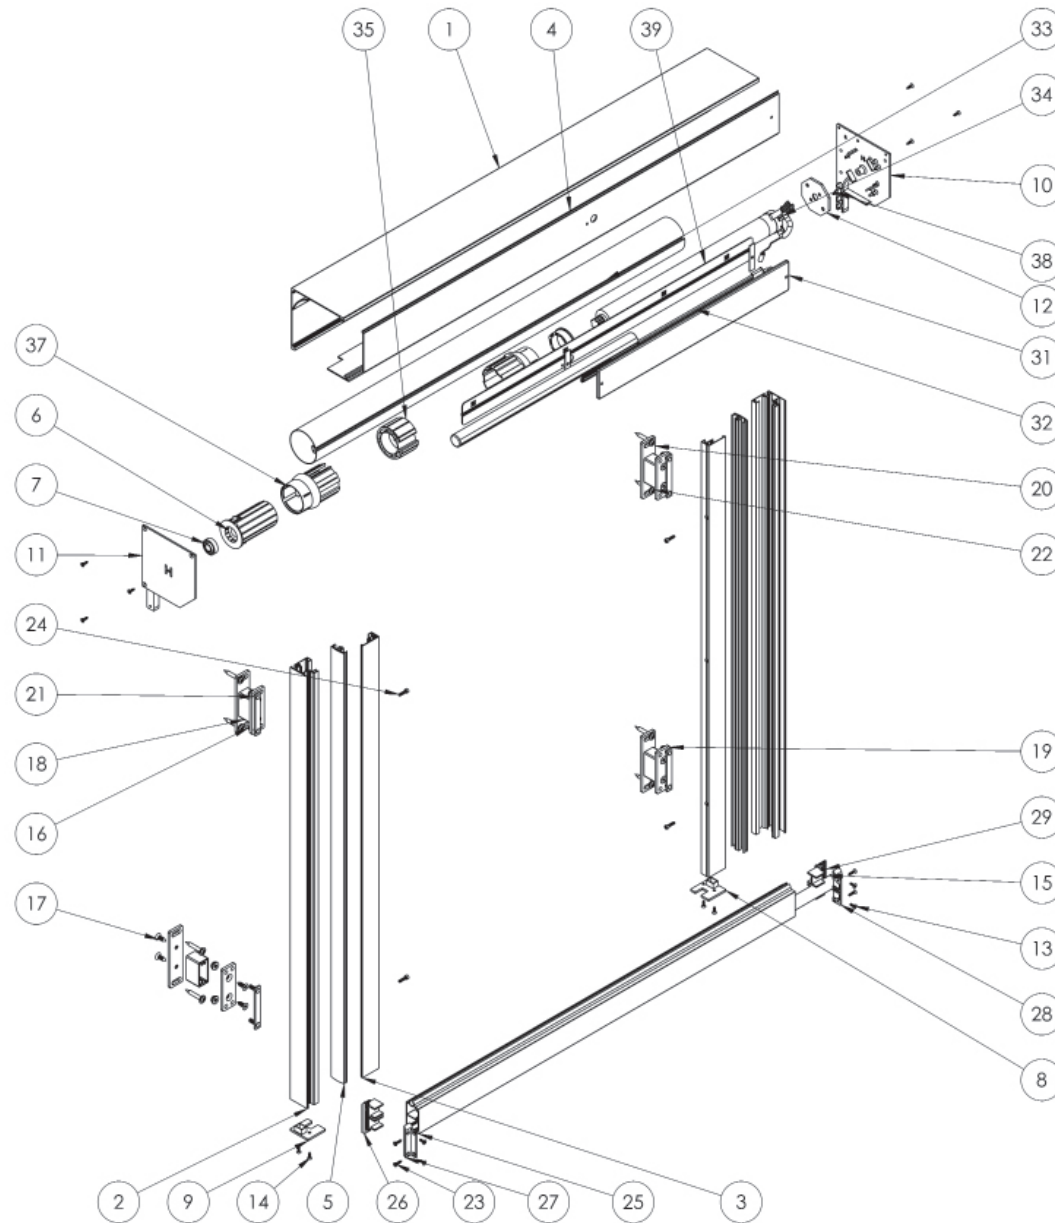

HESTRA MARKIS

Sprängskiss Solcell Becker
Hestra Otto 105 & 125

ITEM NO.	PART NUMBER	DESCRIPTION	QTY.
1	30234	Kassett överdel	1
2	30212	Styrskena skruv	2
3	30213	Lock styrskena skruv	2
4	30235	Kassett underdel	1
5	40136	Plastskena styrskena	2
6	40137	Rörbusning	1
7	40138	Kullager IBB 6001 ZZV	1
8	40153-2	Ändskydd styrskena	1
9	40153-1	Ändskydd styrskena	1
10	40674	Otto L Gavelbeslag	1
11	40675	Otto L Gavelbeslag	1
12	40700	Motorfäste	1
13	20028	FTS FZB	4
14	20075	str3.5x13 TX	10
15	40698	Vikt Otto runt D22 L1000	1
16	20032	M6 Flänsmutter	8
17	20129	6.3x19 TX CS Skruv	16
18	30236	Aluminiumprofil	4
19	40677	Monteringsplatta	4
20	40676	Monteringsplatta vägg	4
21	40679	Dubbel T-spårskruv	4
22	Träskruv	Ingår inte från Hestra Markis	8
23	CS TX ST3.5 x 16		4
24	ISO 4762 M4 x 16	Hex socket cap screw stainless steel, A2-70, ISO 4762 M4x16	4
25	30211	Front large	1
26	40147	Ändskydd front std.	1
27	40146	Ändskydd front std.	1
28	40144	Ändskydd front std.	1
29	40145	Ändskydd front std.	1
30	Otto L-M-Väv		1
31	10402		1
32	10403	Stick battery kit	1
33	30221	Valsrör 63mm	1
34	10404	Motor R8-17-E12	1
35	10047	Drivhjul 63mm Becker	1
36	10401	Medbringaradapter 50x1,5	1
37	40139	Adapter 63mm rör	2
38	FTS FZB ST3.9X9,5.step		2
39	40734	Fästplåt SCD	1