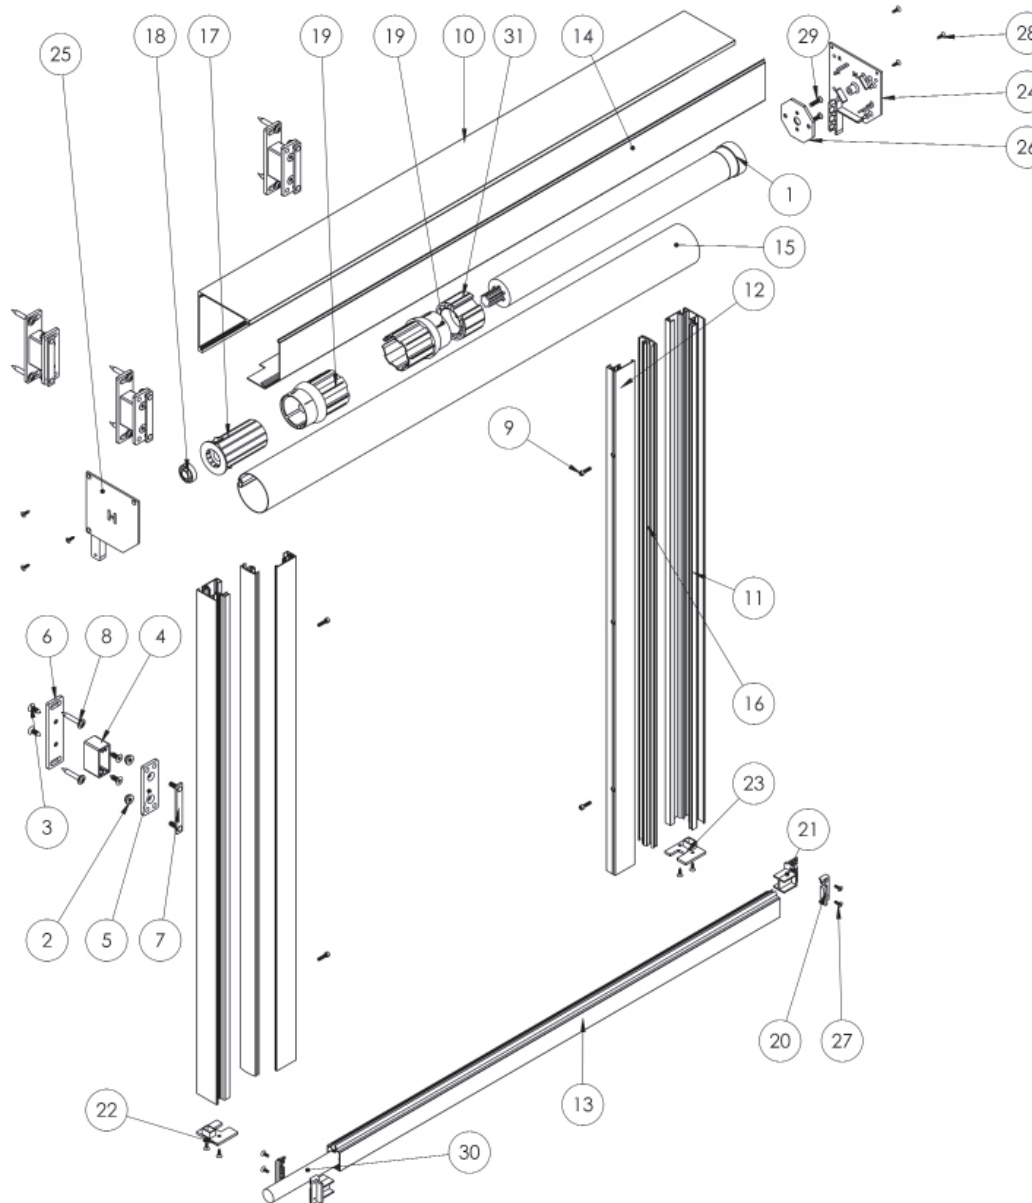

# HESTRA MARKIS

Sprängskiss Moror  
Hestra Otto 105 & 125

ITEM NO.	PART NUMBER	DESCRIPTION	QTY.
1	10024	Motor R8-17-E12	1
2	20032	M6 Flänsmutter	8
3	20129	6.3x19 TX CS Skruv	16
4	30236	Aluminiumprofil	4
5	40677	Monteringsplatta	4
6	40676	Monteringsplatta vägg	4
7	40679	Dubbel T-spårsskruv	4
8	Träskruv	Ingår inte från Hestra Markis	8
9	ISO 4762 M4 x 16	Hex socket cap screw stainless steel, A2-70, ISO 4762 M4x16	4
10	30210	Kassett överdel	1
11	30212	Styrskena skruv	2
12	30213	Lock styrskena skruv	2
13	30217	Front standard	1
14	30219	Kassett underdel	1
15	30221	Valsrör 63mm	1
16	40136	Plastskena styrskena	2
17	40137	Rörbusning	1
18	40138	Kullager IBB 6001 ZZV	1
19	40139	Adapter 63mm rör	2
20	40142	Ändskydd front std.	2
21	40143	Ändskydd front std.	2
22	40153-1	Ändskydd styrskena	1
23	40153-2	Ändskydd styrskena	1
24	40672	Otto Gavelbeslag	1
25	40673	Otto Gavelbeslag	1
26	40700	Motorfäste	1
27	20028	FTS FZB	4
28	20075	FTS FZB	10
29	20049	M5x20 TX CS	2
30	40698	Vikt Otto runt D22 L1000	1
31	10047	Drivhjul 63mm Becker	1