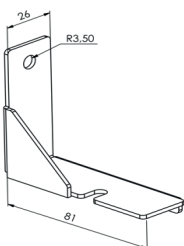

HESTRA MARKIS

PROFILER

Svart, vit eller naturanodiserad.
Profilerna kan lackas i valfri RAL-kulör mot tillägg.

VÄV

Hestra Markis utvändiga akrylväv, alternativt screenväv. Vid övriga önskemål kontakta oss för vidare hjälp.

MONTAGE

Monteras direkt på vägg eller i nisch.
Solcell och motor sitter alltid på höger sida.

MANÖVRERING

Manövreras med solcell.

DRIFT OCH SKÖTSEL

Väv och profiler rengörs med ljummet vatten och en mild tvållösning.
Se mer information under [dokument](#).

AB Hestra Markisfabrik

Mogatan 40 | 335 71 Hestra

0370 33 49 00 | info@hestramarkis.se

Byggmått nedfäld

Byggmått uppfäld

Väggfäste