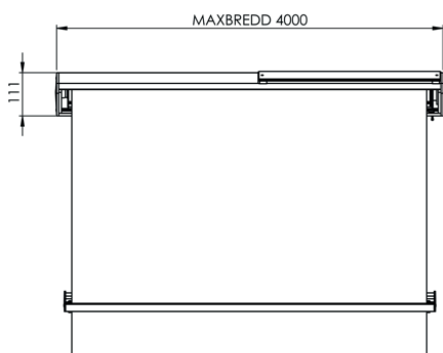

AB Hestra Markisfabrik

Mogatan 40 | 335 71 Hestra

0370 33 49 00 | info@hestramarkis.se

Byggmått nedfäld