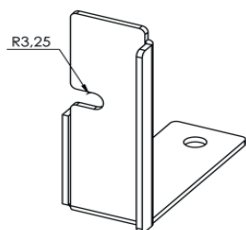

HESTRA MARKIS

PROFILER

Svart, vit eller naturanodiserad.
Profilerna kan lackas i valfri RAL-kulör mot tillägg.

VÄV

Hestra Markis utvändiga akrylväv, alternativt screenväv. Vid övriga önskemål kontakta oss för vidare hjälp.

MONTAGE

Monteras direkt på vägg eller i nisch.
Solcell och motor sitter alltid på höger sida.

MANÖVRERING

Manövreras med solcell.

DRIFT OCH SKÖTSEL

Väv och profiler rengörs med ljummet vatten och en mild tvållösning.
Se mer information under [dokument](#).

AB Hestra Markisfabrik

Mogatan 40 | 335 71 Hestra

0370 33 49 00 | info@hestramarkis.se

Byggmått nedfäld

Byggmått uppfäld

Väggfäste