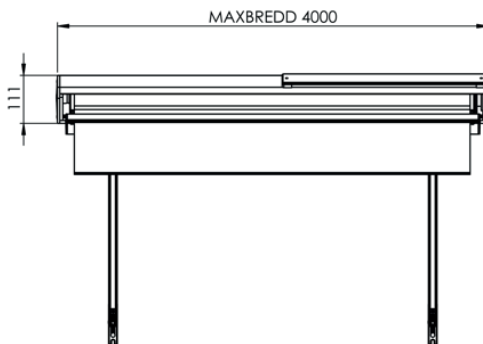

Byggmått uppfäld