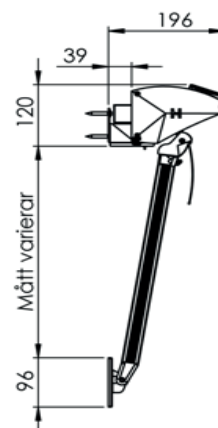

Byggmått gavel