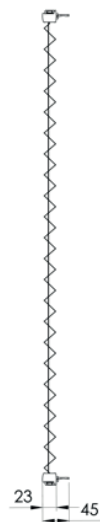

DRIFT OCH SKÖTSEL

Se mer information under [dokument](#).