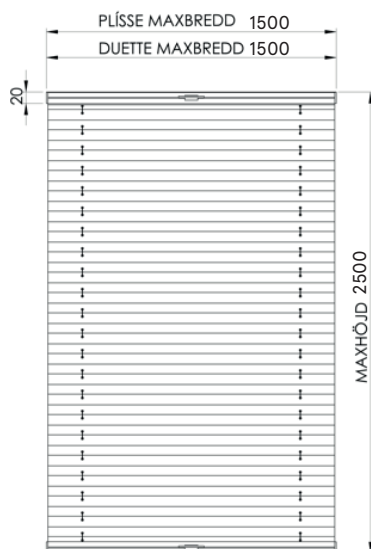

DRIFT OCH SKÖTSEL

Se mer information under [dokument](#).