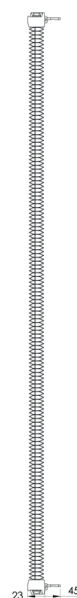

AB Hestra Markisfabrik

Mogatan 40 | 335 71 Hestra

0370 33 49 00 | info@hestramarkis.se