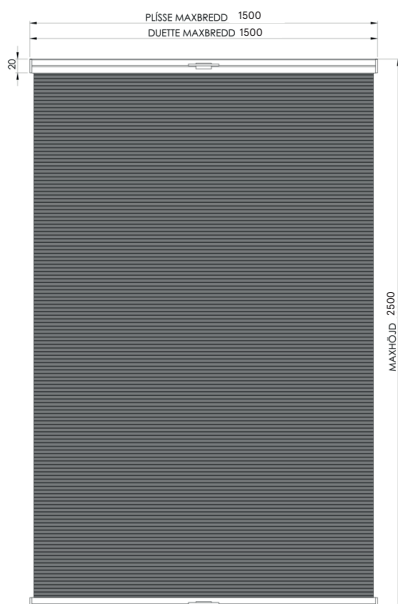

AB Hestra Markisfabrik

Mogatan 40 | 335 71 Hestra

0370 33 49 00 | info@hestramarkis.se